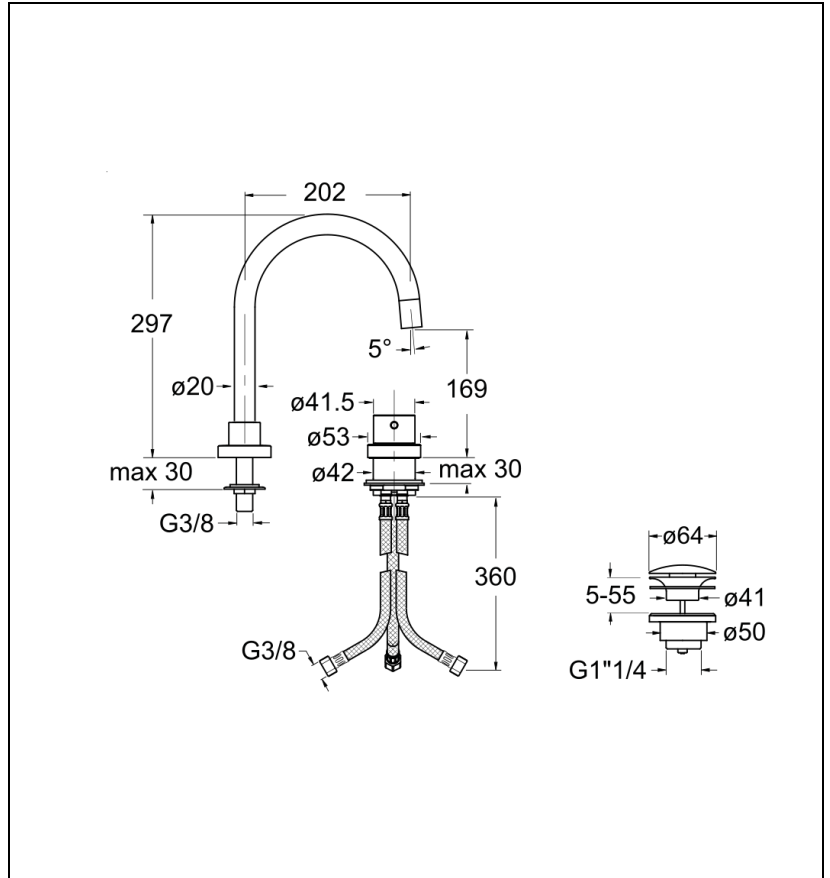

51 > chromé

Caractéristiques

- Hauteur sous 134 mm; Bec mobile; Aérateur anticalcaire;
- Economie d'eau. Cartouche Life Time
- Vidage laiton up&down; Flexibles anti-torsion
- Saillie 202 mm
- Garantie 8 ans