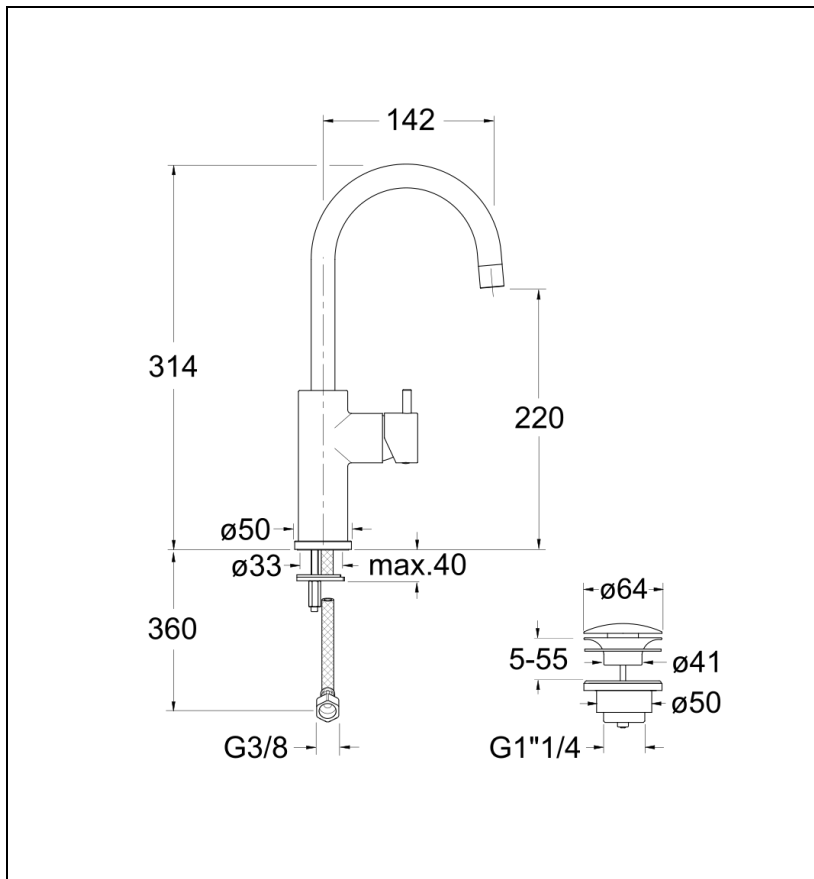

51 > chromé

## Caractéristiques

- Hauteur sous bec 207 mm, bec mobile, aérateur anticalcaire
- Economie d'eau, cartouche Life Time
- Vidage laiton Up&Down®, flexibles anti-torsion
- Saillie 132 mm
- Largeur 193 mm
- NF E2 C1 A2 U3
- Garantie 8 ans