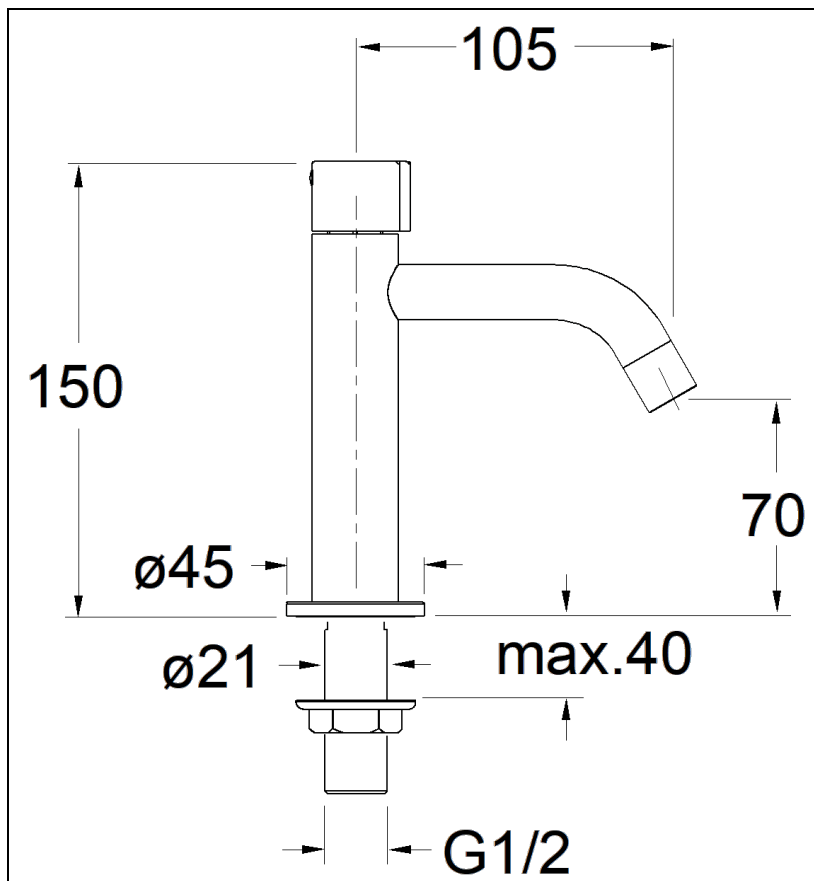

24 > blanc mat

## Caractéristiques

- Hauteur sous bec 70 mm
- Blanc
- Saillie 105 mm
- Garantie 8 ans