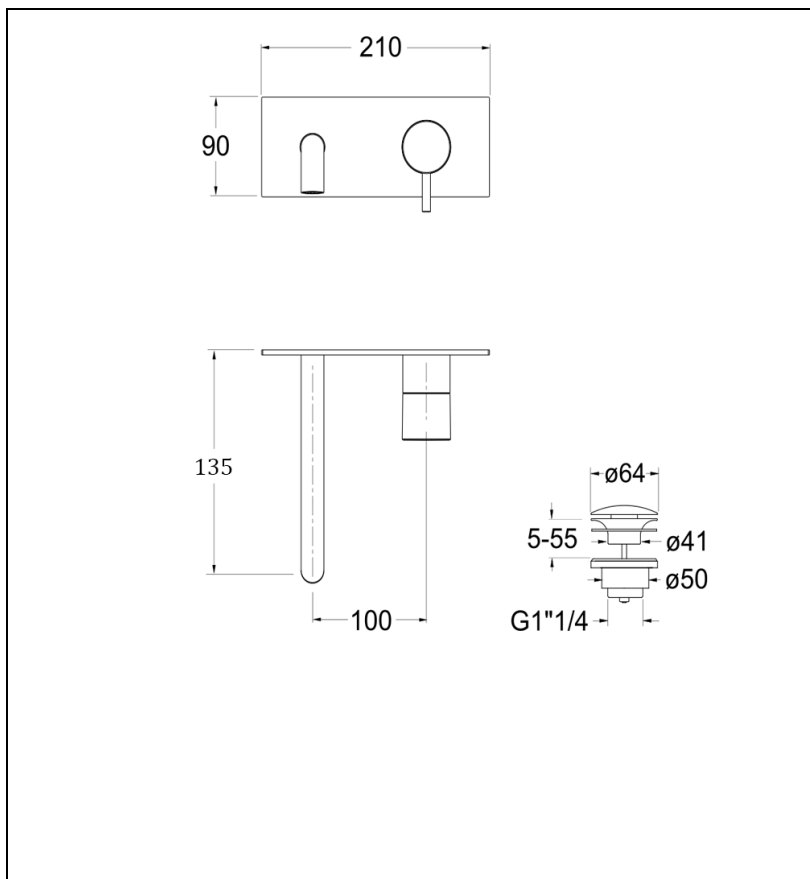

51 > chromé

Caractéristiques

- LIVRE SANS MECANISME; Plaque laiton 210 x 90 mm
- Cartouche Life Time; Aérateur anticalcaire; Economie d'eau
- Vidage laiton up&down /hauteur axe sous bec :35 mm
- Saillie 135 mm
- A installer avec box CS20000
- Garantie 8 ans