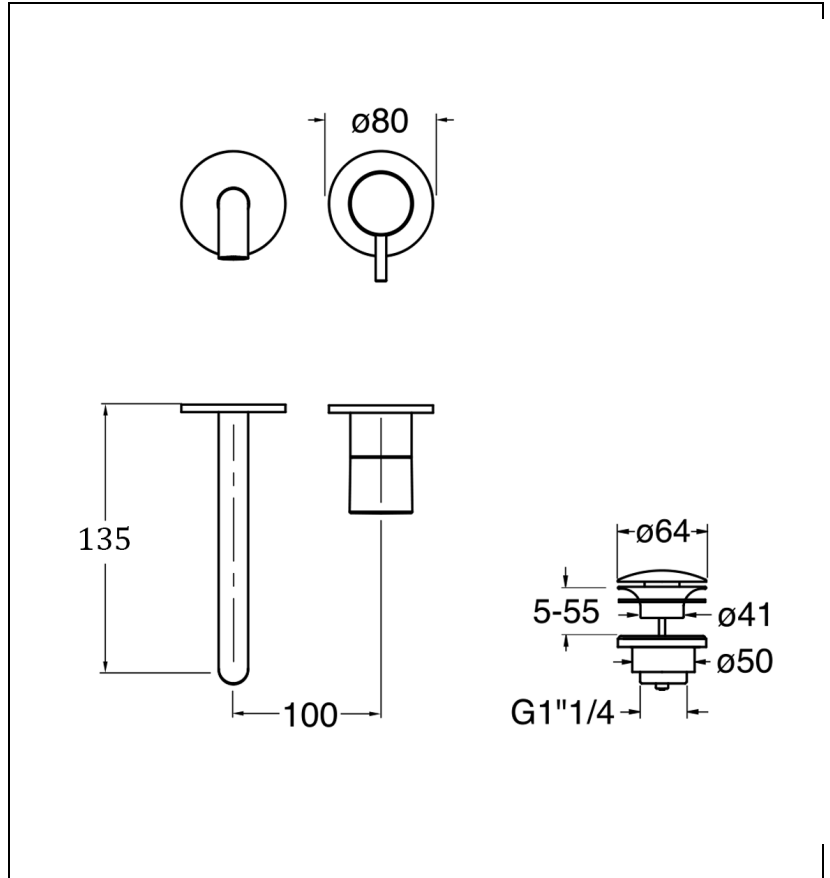

## Caractéristiques

- Livré sans mécanisme, rosace laiton 210 x 90 mm
- Cartouche Life Time, aérateur anticalcaire, économie d'eau
- Vidage laiton Up&Down® /hauteur axe sous bec : 35 mm
- Saillie 135 mm
- A installer avec box CS20000
- Garantie 8 ans