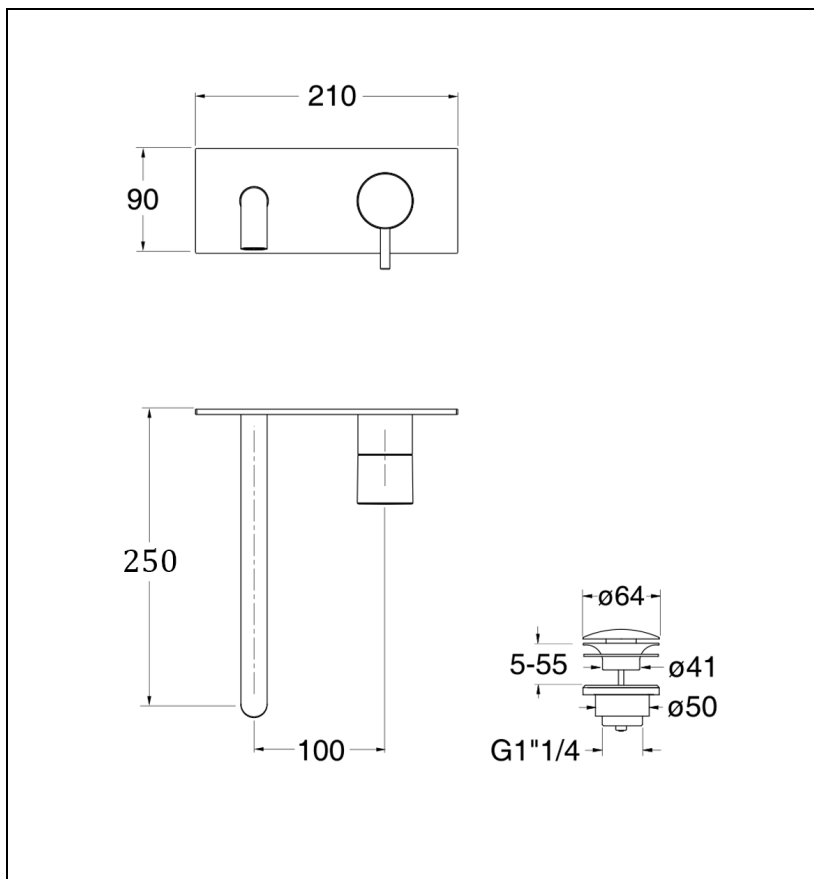

13 > noir mat

Caractéristiques

- Livré sans mécanisme, plaque laiton 210 x 90 mm
- Cartouche Life Time, aérateur anticalcaire, économie d'eau
- Vidage laiton Up&Down® /hauteur axe sous bec : 35 mm
- Saillie 250 mm
- A installer avec box CS20000
- Garantie 8 ans