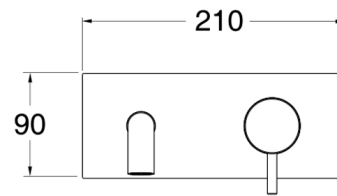

51 > chromé

Caractéristiques

- Livré sans mécanisme, plaque laiton 210 x 90 mm
- Cartouche Life Time, aérateur anticalcaire, économie d'eau
- Vidage laiton Up&Down® /hauteur axe sous bec : 35 mm
- Saillie 250 mm
- A installer avec box CS20000
- Garantie 8 ans