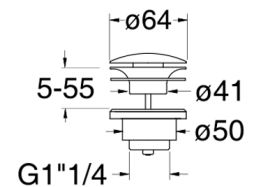

51 > chromé

Caractéristiques

- Livré sans mécanisme, plaque laiton 210 x 90 mm
- Cartouche Life Time, aérateur anticalcaire, économie d'eau
- Vidage laiton Up&Down® /hauteur axe sous bec : 35 mm
- Saillie 250 mm
- A installer avec box CS20000
- Garantie 8 ans