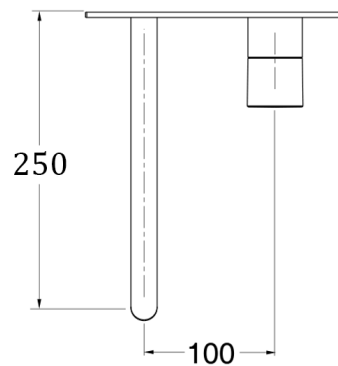

51 > chromé

Caractéristiques

- Livré sans mécanisme, plaque laiton 210 x 90 mm
- Cartouche Life Time, aérateur anticalcaire, économie d'eau
- Vidage laiton Up&Down® /hauteur axe sous bec : 35 mm
- Saillie 250 mm
- A installer avec box CS20000
- Garantie 8 ans