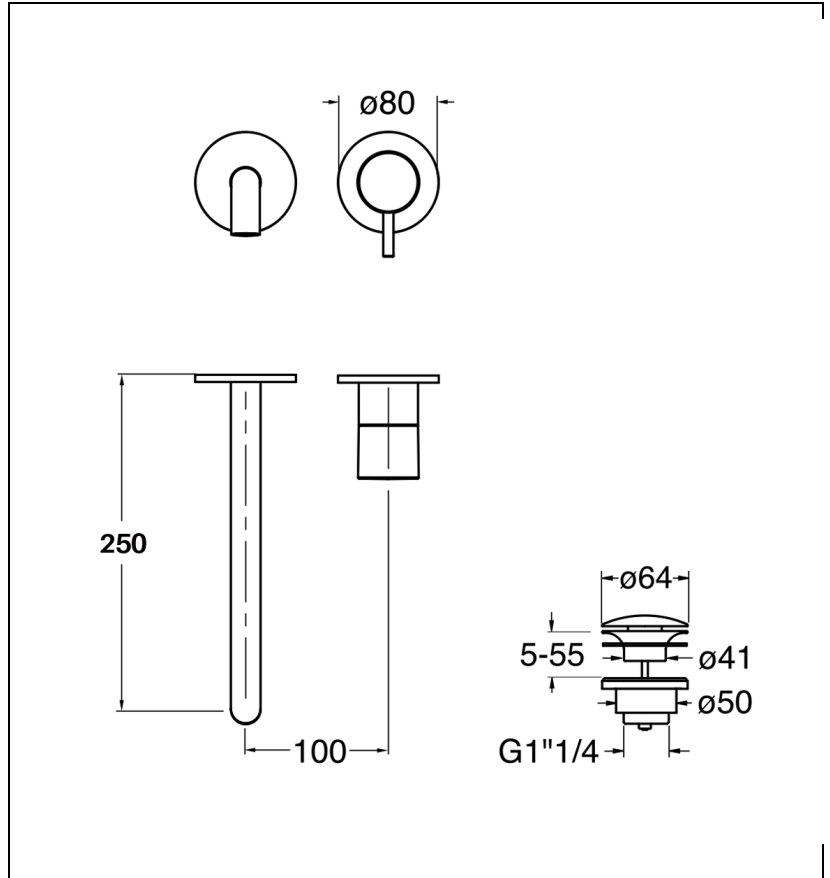

13 > noir mat

Caractéristiques

- Livré sans mécanisme, rosace laiton 210 x 90 mm
- Cartouche Life Time, aérateur anticalcaire, économie d'eau
- Vidage laiton Up&Down® /hauteur axe sous bec : 35 mm
- Saillie 250 mm
- Largeur 236 mm
- A installer avec box CS20000
- Garantie 8 ans