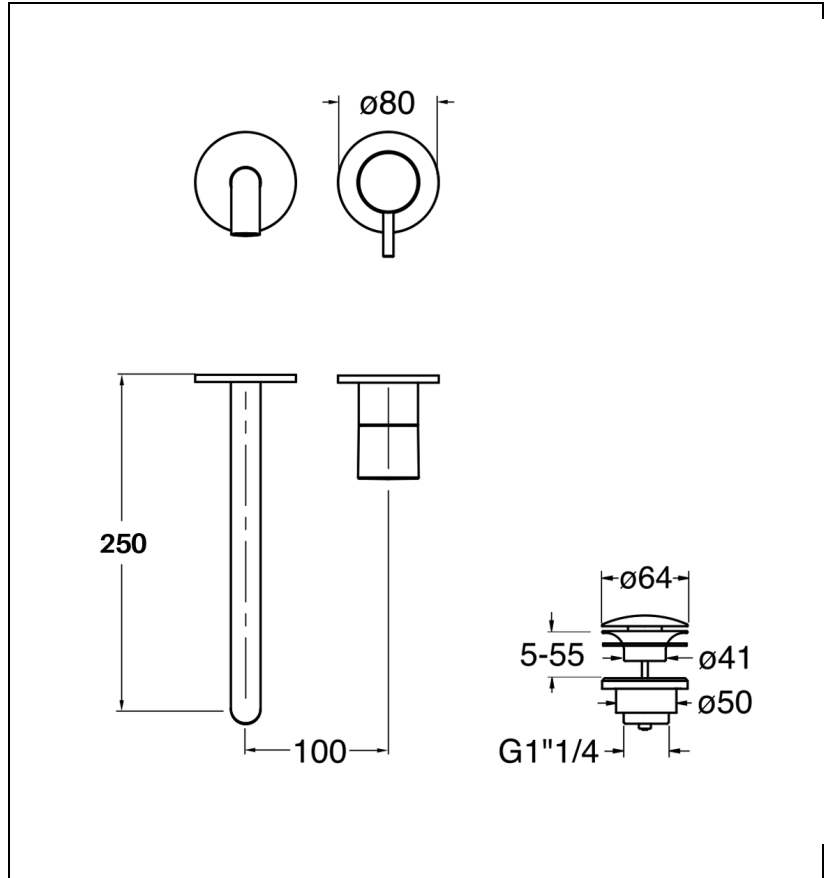

13 > noir mat

Caractéristiques

- LIVRE SANS MECANISME; Rosace laiton 210 x 90 mm
- Cartouche Life Time; Aérateur anticalcaire; Economie d'eau
- Vidage laiton up&down /hauteur axe sous bec :35 mm
- Saillie 250 mm
- A installer avec box CS20000
- Garantie 8 ans