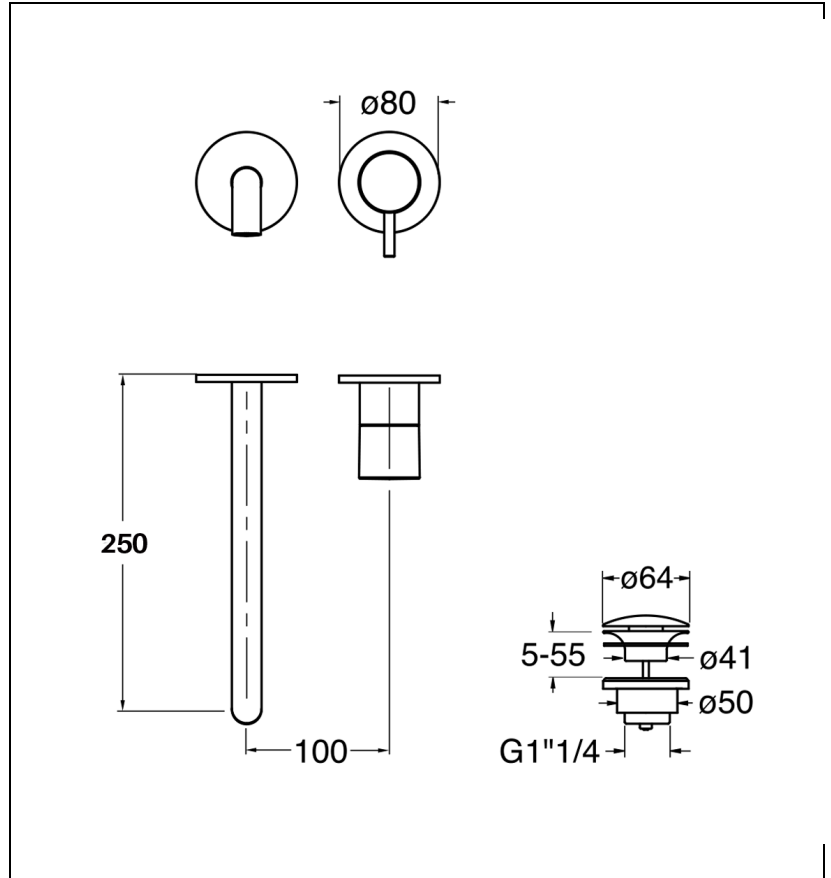

51 > chromé

Caractéristiques

- Livré sans mécanisme, rosace laiton
- Cartouche Life Time, aérateur anticalcaire, économie d'eau
- Vidage laiton Up&Down® /hauteur axe sous bec : 35 mm
- Saillie 250 mm
- Largeur 238 mm
- A installer avec box CS20000
- Garantie 8 ans