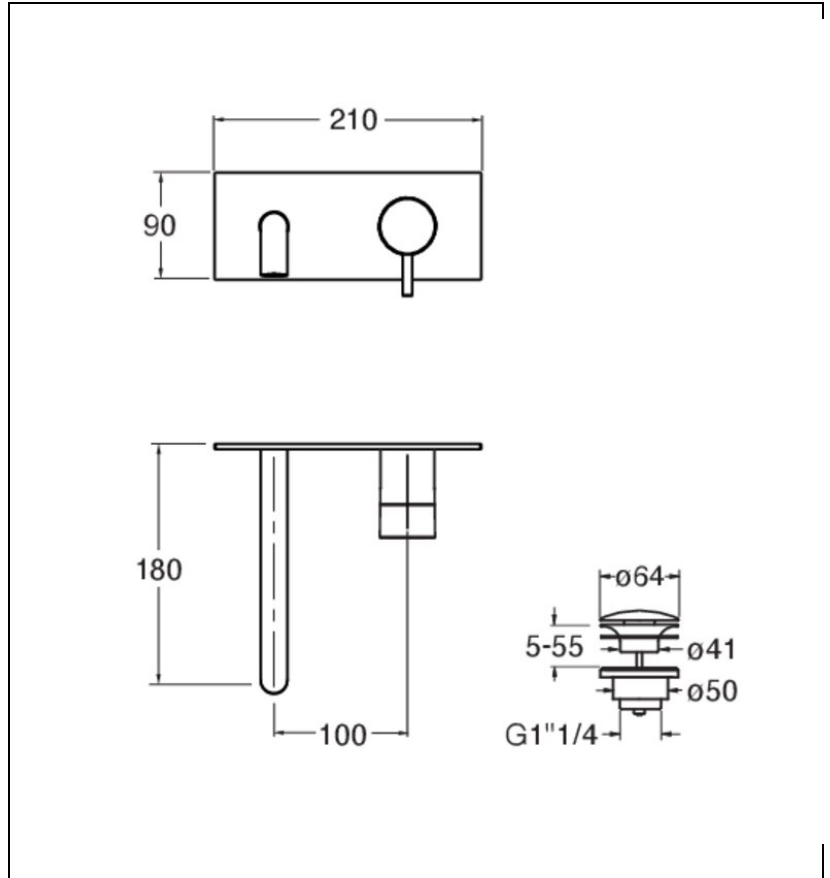

TV25693 : FACADE LAVABO MURAL TRIVERDE  
BEC 18 CM VIEUX BRONZE MAT TRIVERDE

93 > vieux bronze mat

## Caractéristiques

- Aérateur anticalcaire économie d'eau 5l/min
- Plaque laiton 210 x 90 mm
- Saillie 180 mm
- Largeur 385 mm
- Vidage bonde laiton up&down
- A installer avec box CS20000
- Garantie 8 ans