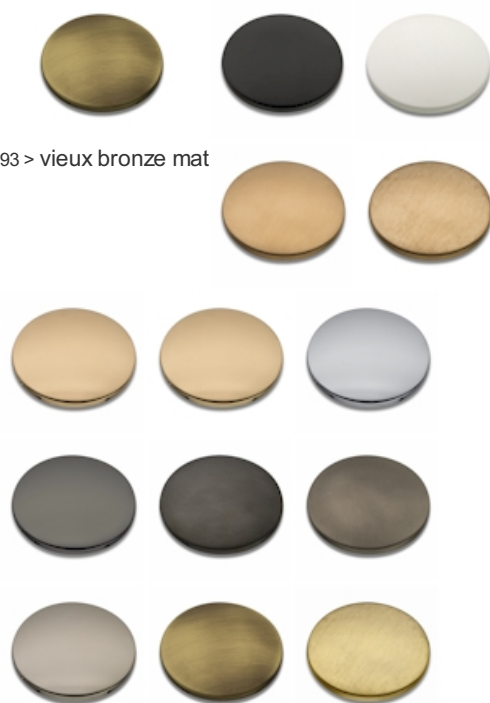

TV25793 : FACADE LAVABO MURAL TRIVERDE 2
TROUS BEC 18 CM VIEUX BRONZE MAT
TRIVERDE

CRISTINA
RUBINETTERIE
ondyna

93 > vieux bronze mat

Caractéristiques

- Aérateur anticalcaire économie d'eau 5l/min
- Rosaces laiton Ø 80 mm
- Saillie 180 mm
- Largeur 236 mm
- Vidage bonde laiton up&down
- A installer avec box CS20000
- Garantie 8 ans