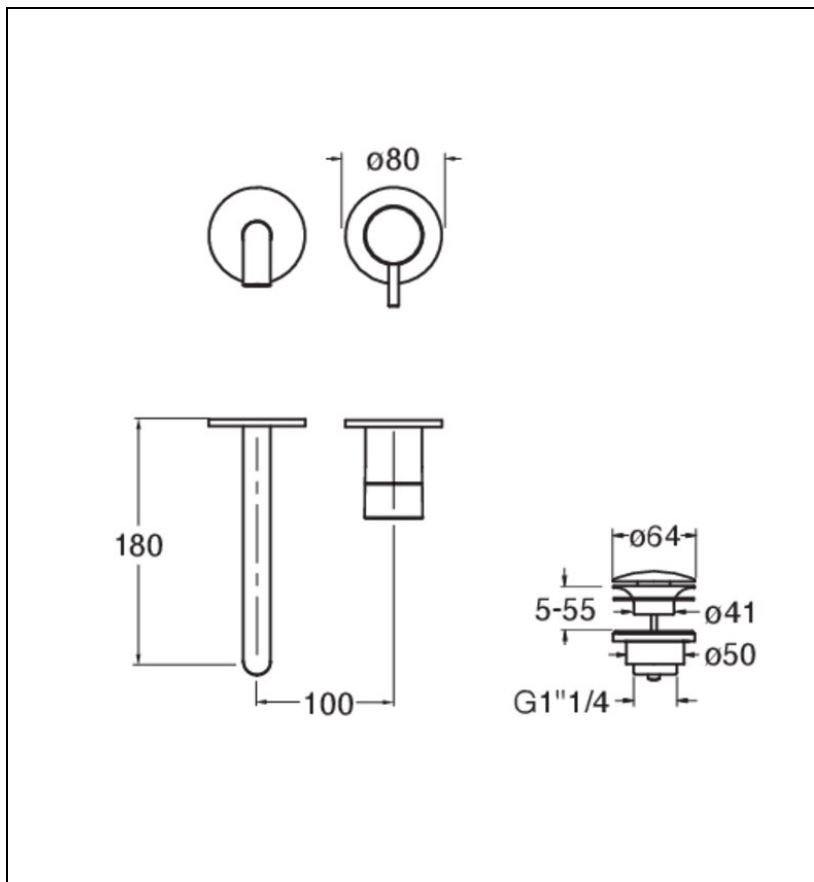

TV25793 : FACADE LAVABO MURAL TRIVERDE 2
TROUS BEC 18 CM VIEUX BRONZE MAT
TRIVERDE

CRISTINA
RUBINETTERIE
ondyna

93 > vieux bronze mat

Caractéristiques

- Aérateur anticalcaire économie d'eau 5l/min
- Rosaces laiton Ø 80 mm
- Saillie 180 mm
- Largeur 236 mm
- Vidage bonde laiton up&down
- A installer avec box CS20000
- Garantie 8 ans