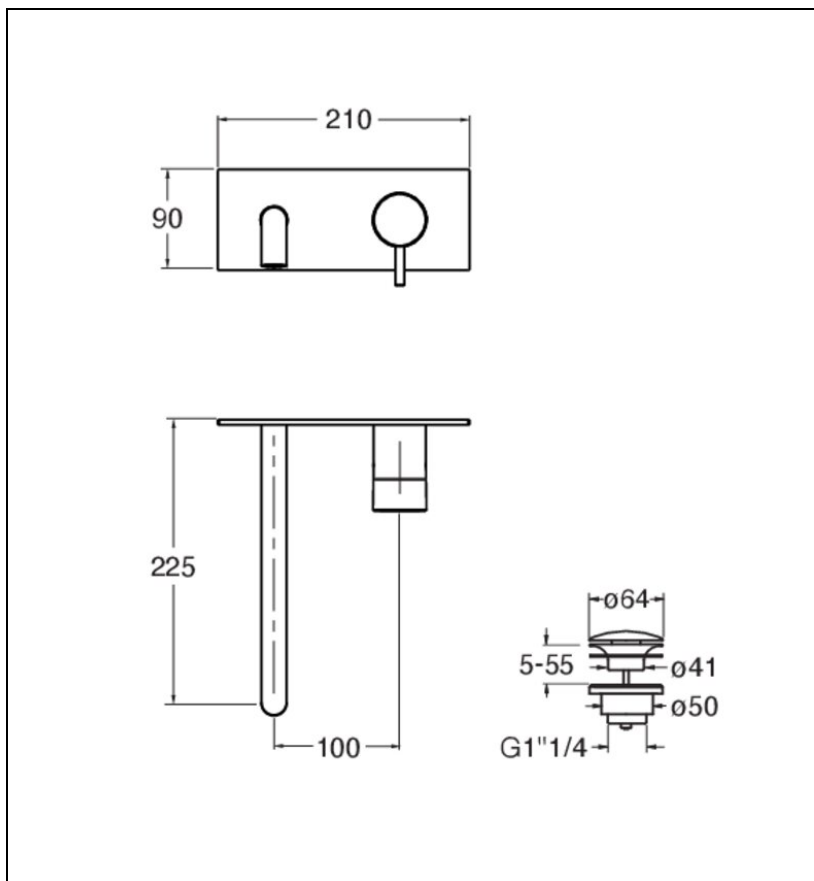

TV25893 : FACADE LAVABO MURAL TRIVERDE
BEC 225 CM VIEUX BRONZE MAT TRIVERDE

CRISTINA
RUBINETTERIE
ondyna

93 > vieux bronze mat

Caractéristiques

- Aérateur anticalcaire économie d'eau 5l/min
- Plaque laiton 210 x 90 mm
- Saillie 225 mm
- Largeur 385 mm
- Vidage bonde laiton up&down
- A installer avec box CS20000
- Garantie 8 ans