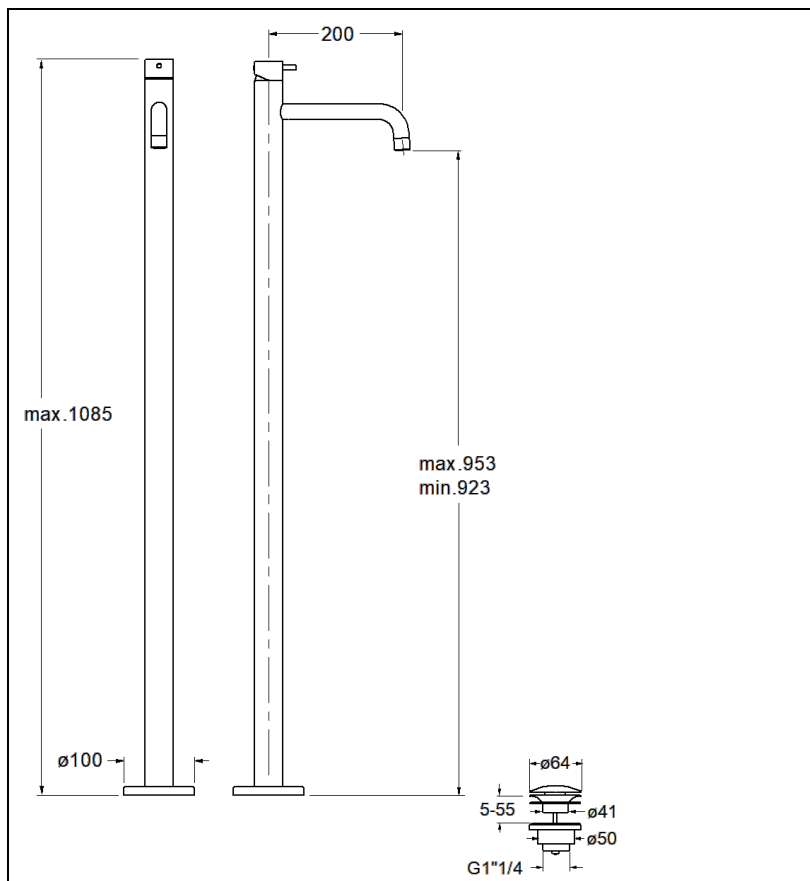

51 > chromé

Caractéristiques

- Hauteur sous bec 951 mm
- Cartouche Life Time; Aérateur anticalcaire; Economie d'eau
- Saillie 198 mm
- A installer avec box PD29000
- Garantie 8 ans