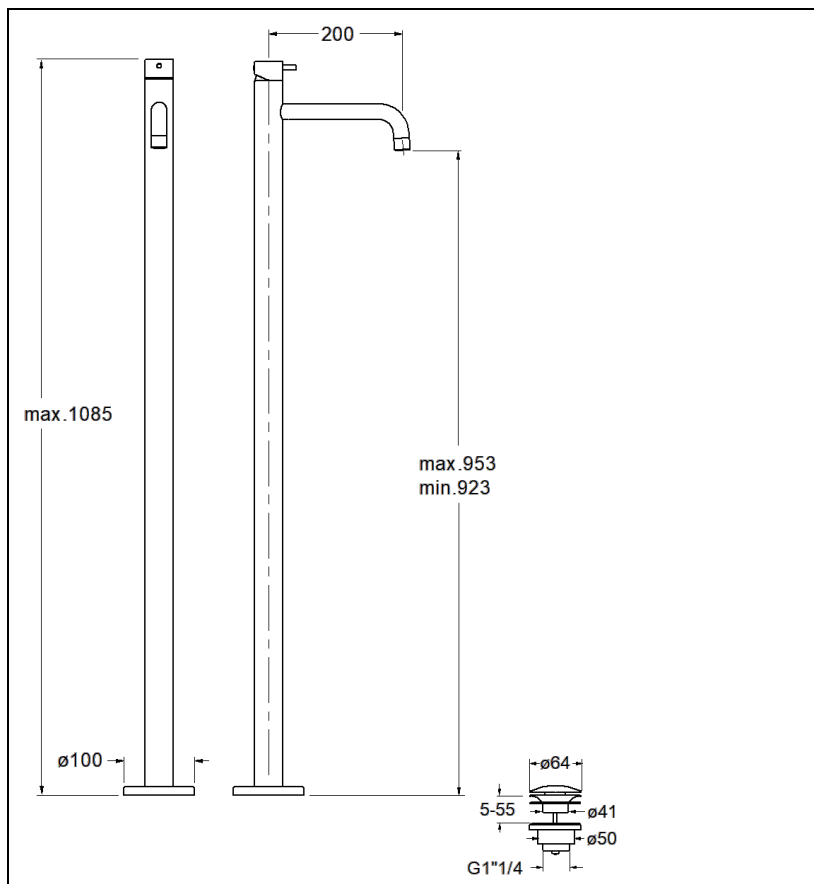

51 > chromé

Caractéristiques

- Hauteur sous bec 951 mm
- Cartouche Life Time; Aérateur anticalcaire; Economie d'eau
- Saillie 198 mm
- A installer avec box PD29000
- Garantie 8 ans