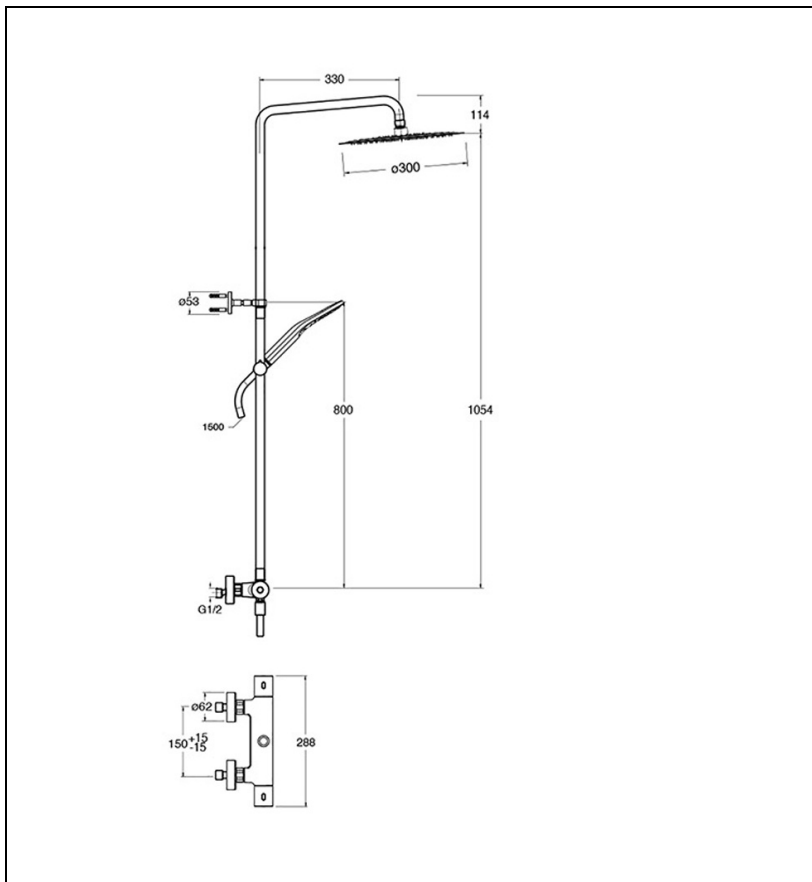

TV44813 : Colonne de douche thermostatique blackmat THETA

CRISTINA
RUBINETTERIE
ondyna

13 > noir mat

Caractéristiques

- Thermo corps froid, curseur réglable
- Crosse orientable, tube recoupable, flexible double agrafage
- 150 cm, inverseur sur la poignée, pomme Sandwich® Inox Ø 30 cm
- Hauteur 1 174 mm
- Garantie 8 ans