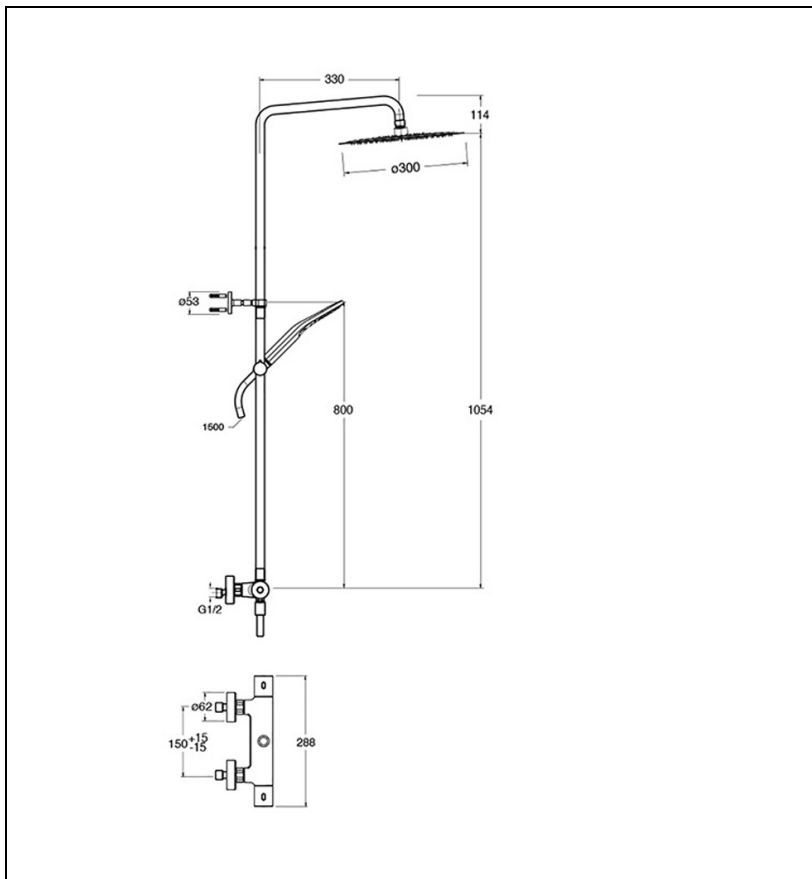

TV44846P : Colonne Theta colors THETA

CRISTINA
RUBINETTERIE

ondyna

Caractéristiques

- Thermo corps froid, curseur réglable
- Crosse orientable, tube recoupable, flexible double agrafage
- 150 cm, inverseur sur la poignée, pomme Sandwich® Inox Ø 30 cm
- Hauteur 1 174 mm
- Garantie 8 ans