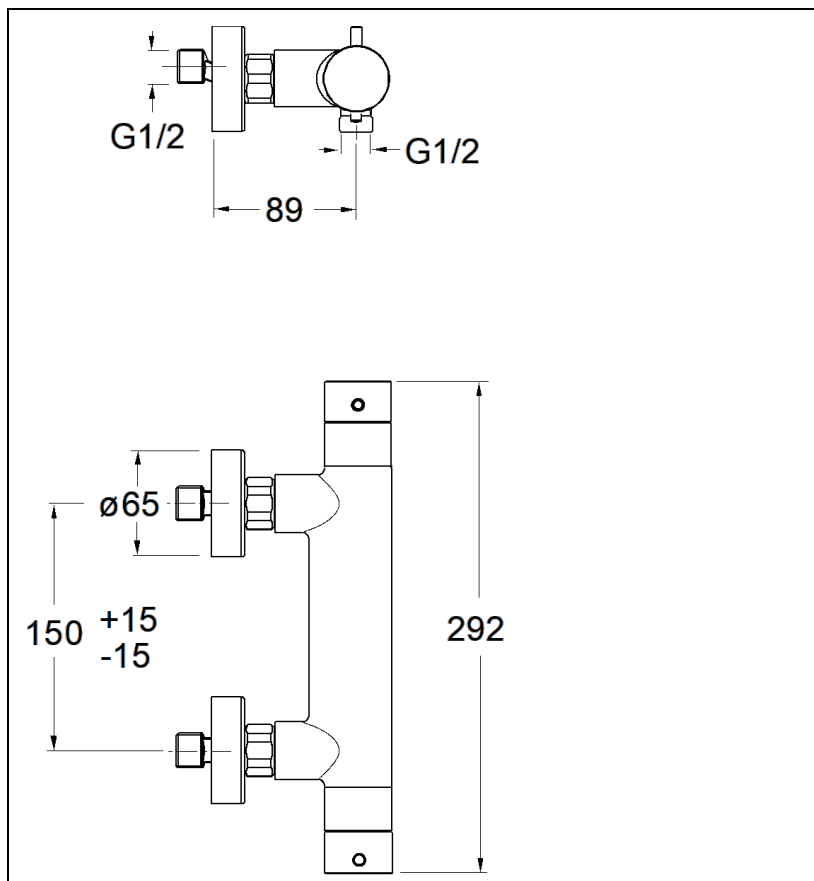

TV45113 : Douche mural thermostatique TRIVERDE
blackmat TRIVERDE

CRISTINA
RUBINETTERIE
ondyna

13 > noir mat

Caractéristiques

- Longueur 300 mm
- Saillie 100 mm
- Garantie 8 ans