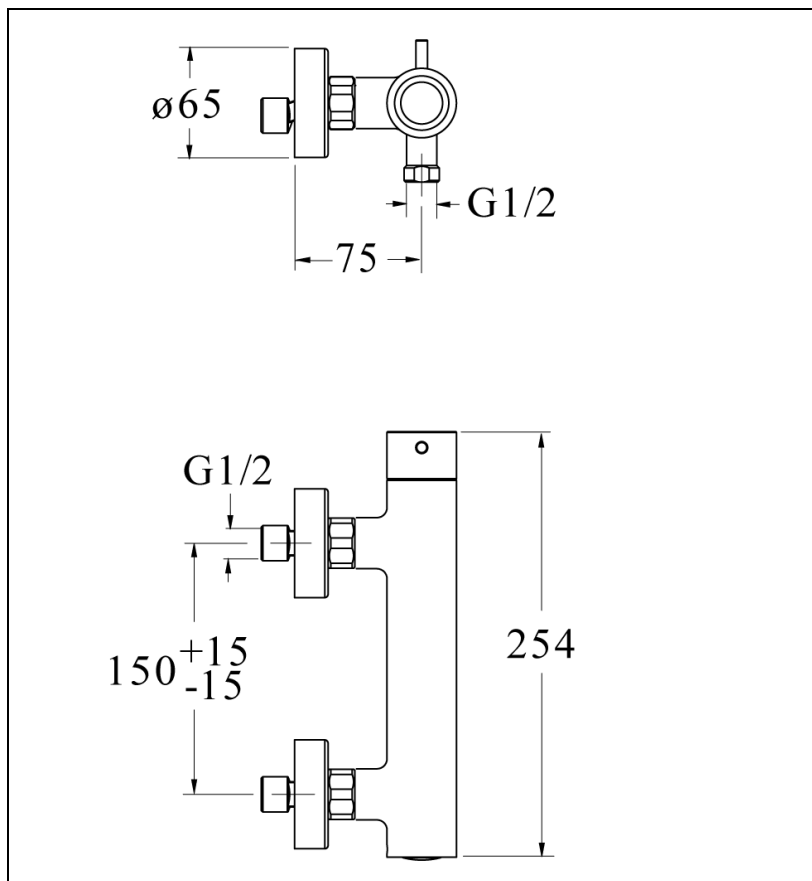

24 > blanc mat

## Caractéristiques

- Inverseur automatique
- Saillie 75 mm
- NF E1 C2 A2 U3
- Garantie 8 ans