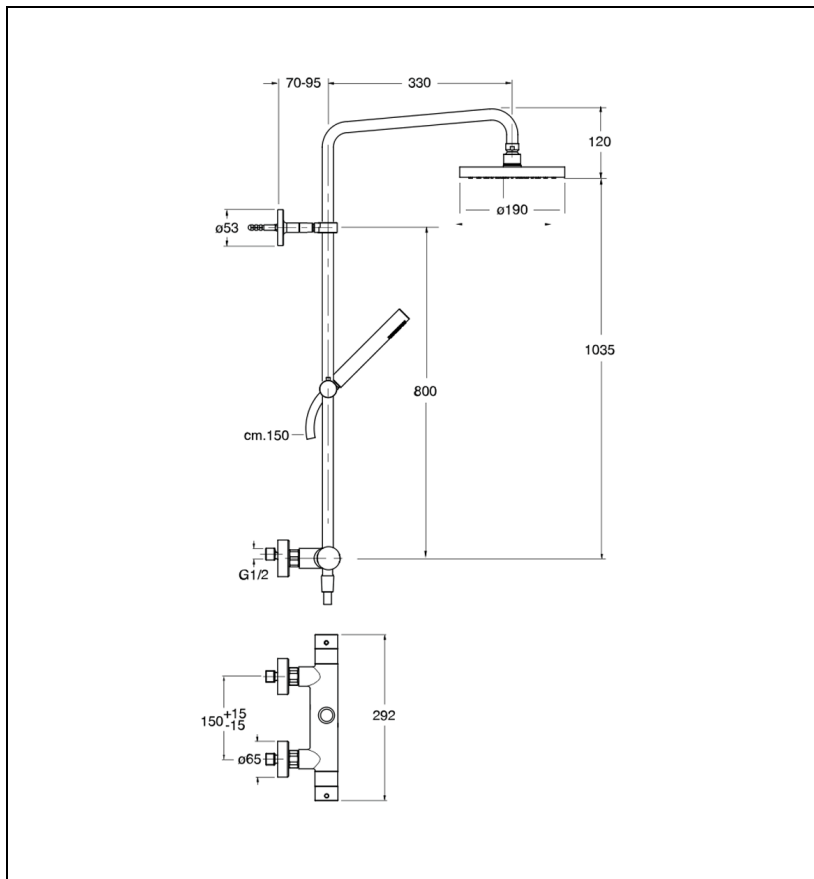

TV48613 : Colonne de douche thermostatique TRIVERDE

CRISTINA
RUBINETTERIE
ondyna

13 > noir mat

Caractéristiques

- Avec mitigeur thermostatique cartouche Vernet, crosse orientable
- Pomme de douche Ø 192 mm laiton anticalcaire, tube recoupable
- Douchette Executive, flexible "Long Life" 150, support douchette fixe
- Garantie 8 ans