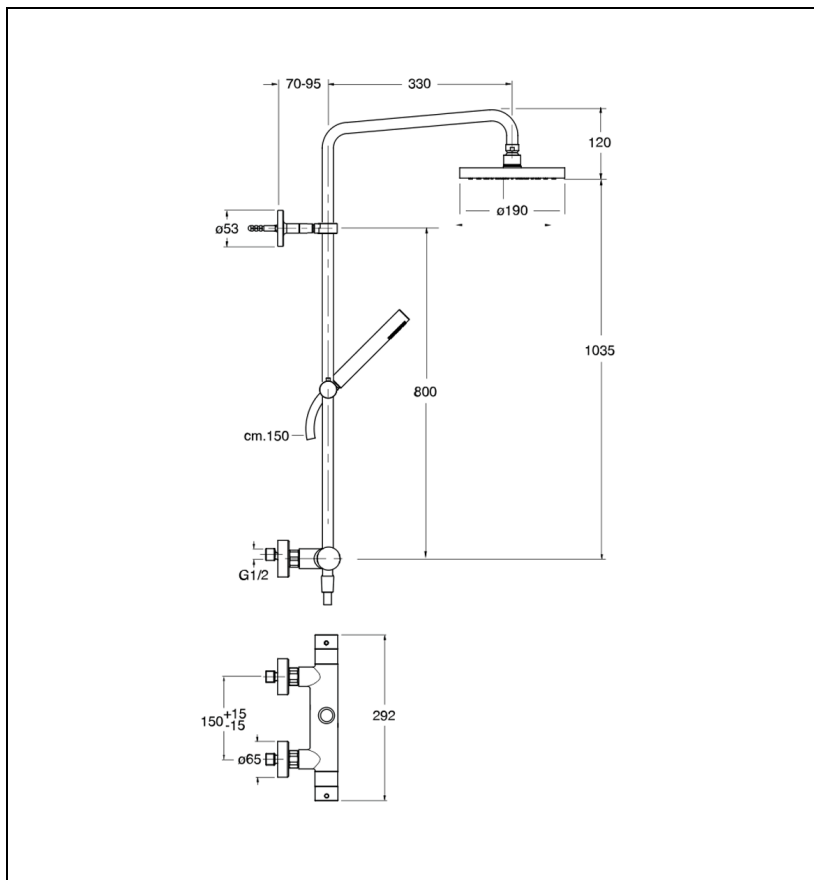

TV48692 : COLONNE DE DOUCHE TRIVERDE  
THERMOSTATIQUE COMPLETE METAL BRILLANT  
TRIVERDE

CRISTINA  
RUBINETTERIE  
ondyna