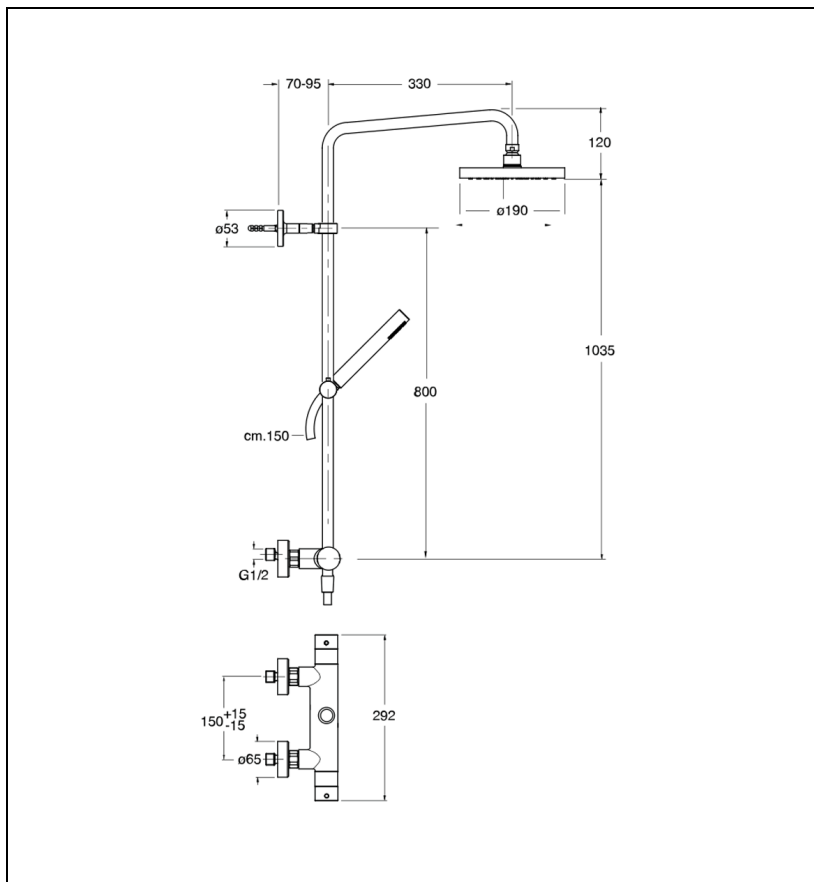

TV48693 : COLONNE DE DOUCHE TRIVERDE
THERMOSTATIQUE COMPLETE VIEUX BRONZE
MAT TRIVERDE

93 > vieux bronze mat

Caractéristiques

- Hauteur sous pomme 1035 mm, tube recoupable
- Crosse orientable, curseur réglable en hauteur
- Pomme de douche laiton $\phi 19.2$ cm, douchette ABS monojet
- Hauteur 1 155 mm
- Garantie 8 ans