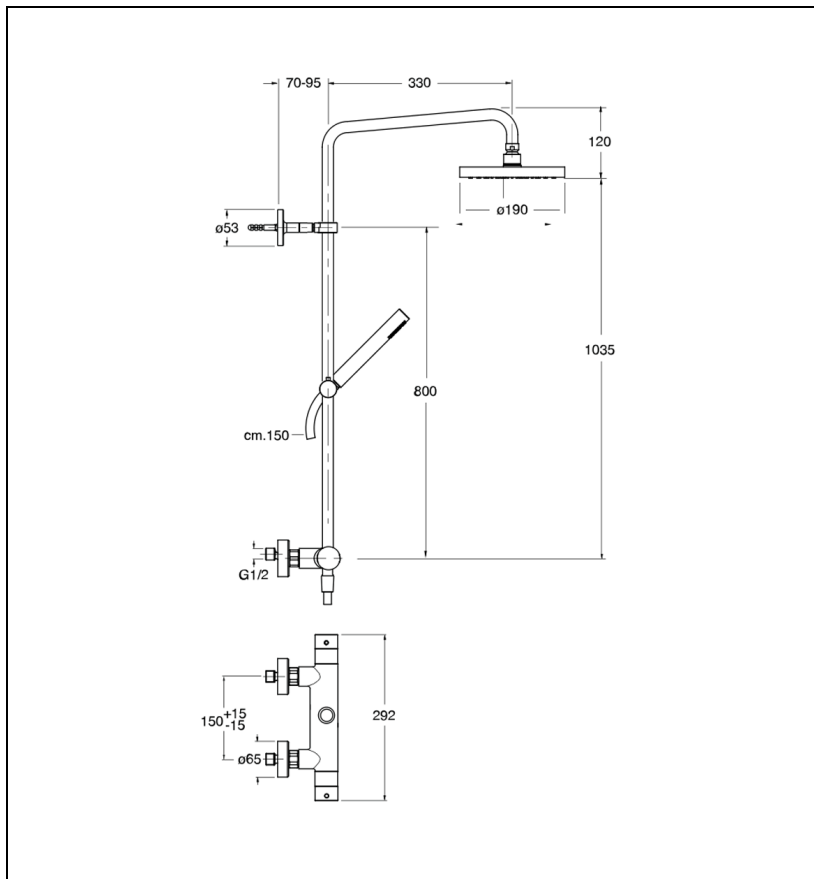

TV48696P : Colonne de douche thermostatique  
complète or brossé TRIVERDE

## Caractéristiques

- Avec mitigeur thermostatique cartouche Vernet, crosse orientable
- Pomme de douche Ø 192 mm laiton anticalcaire, tube recoupable,
- Douchette Executive, flexible "Long Life" 150 cm
- Garantie 8 ans