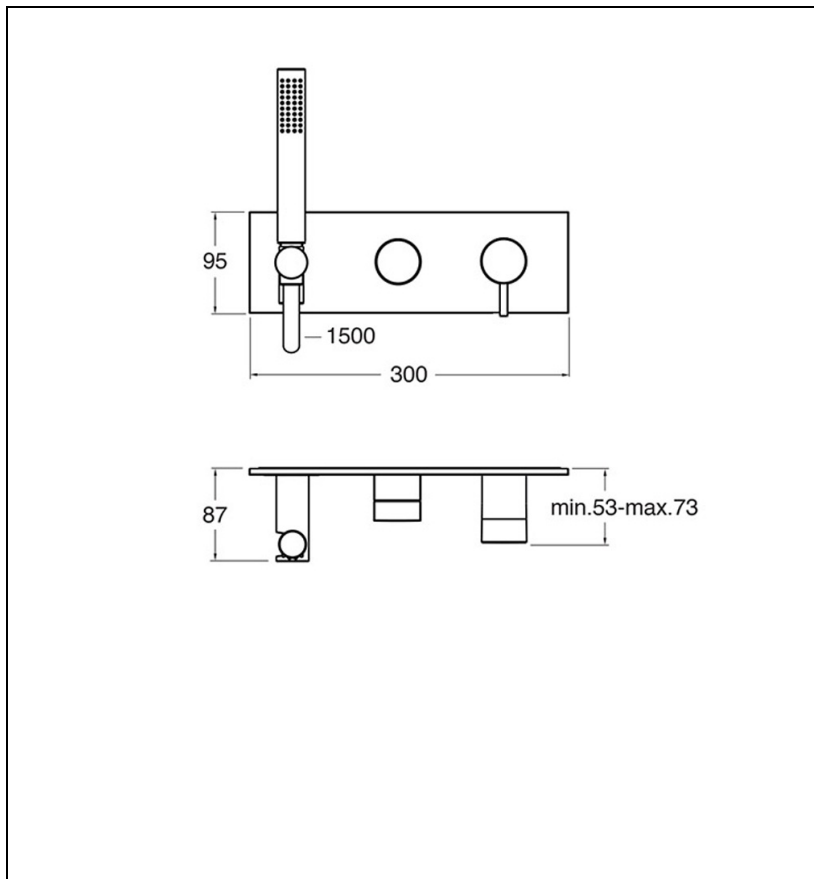

TV60213 : Façade douche murale 2 sorties TRIVERDE

13 > noir mat

Caractéristiques

- Sans mécanisme, plaque laiton 300 x 95 cm, inverseur 2 voies
- Flexible "Long Life" 150 cm, douchette monojet laiton
- Cartouche Life Time
- A installer avec box CS10000
- Garantie 8 ans