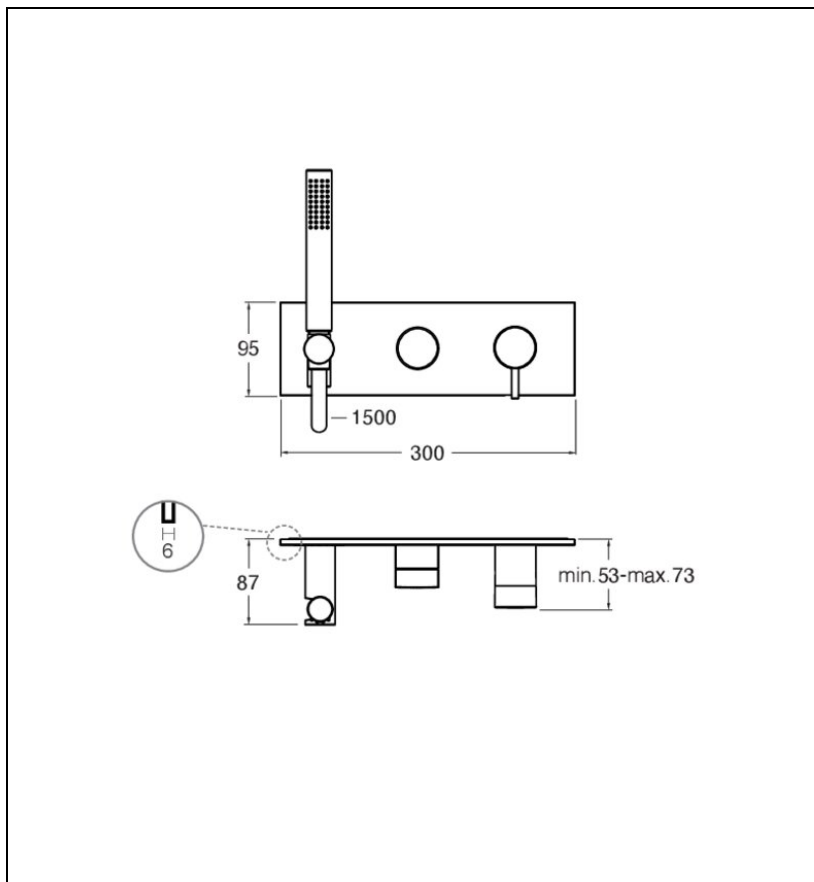

TV60234P : FACADE EXTERNE TRIVERDE
DOUCHE MURALE 2 SORTIES OR ROSE BROSSE
TRIVERDE

CRISTINA
RUBINETTERIE
ondyna

34P > or rose brossé PVD

Caractéristiques

- Flexible lisse «Long Life» 150 cm
- Douchette 9l/min anticalcaire monojet
- Plaque laiton 300 x 95 mm
- Largeur 390 mm
- Nombre de sorties 2
- A installer avec box CS10000
- Garantie 8 ans