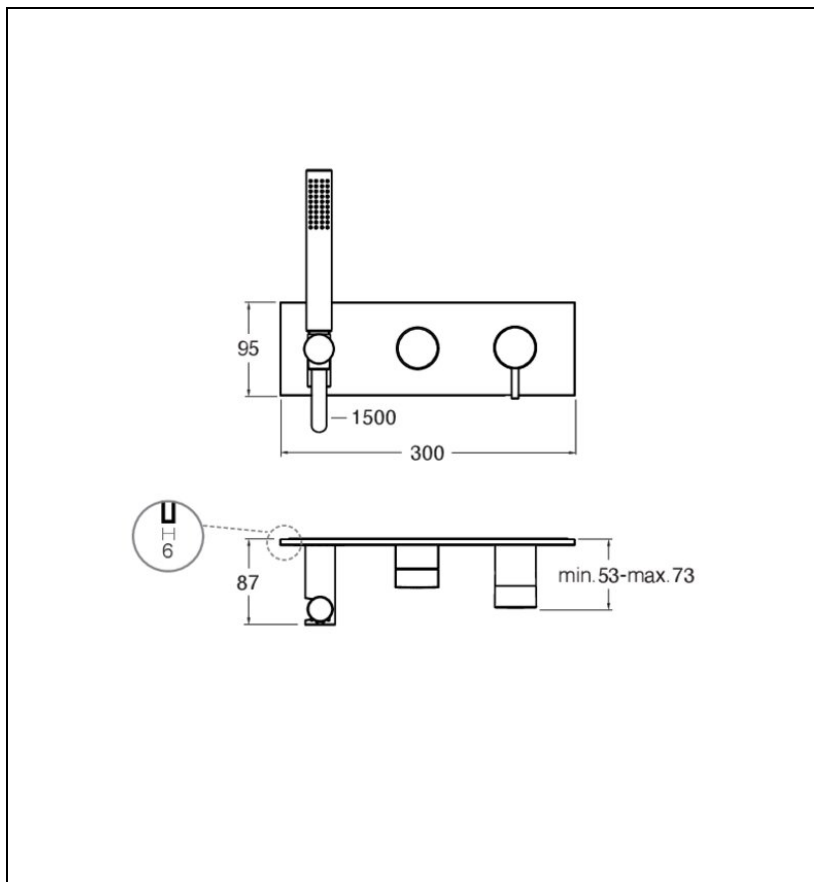

TV60234P : FACADE EXTERNE TRIVERDE
DOUCHE MURALE 2 SORTIES OR ROSE BROSSE
TRIVERDE

CRISTINA
RUBINETTERIE
ondyna

34P > or rose brossé PVD

Caractéristiques

- Flexible lisse «Long Life» 150 cm
- Douchette 9l/min anticalcaire monojet
- Plaque laiton 300 x 95 mm
- Nombre de sorties 2
- Garantie 8 ans