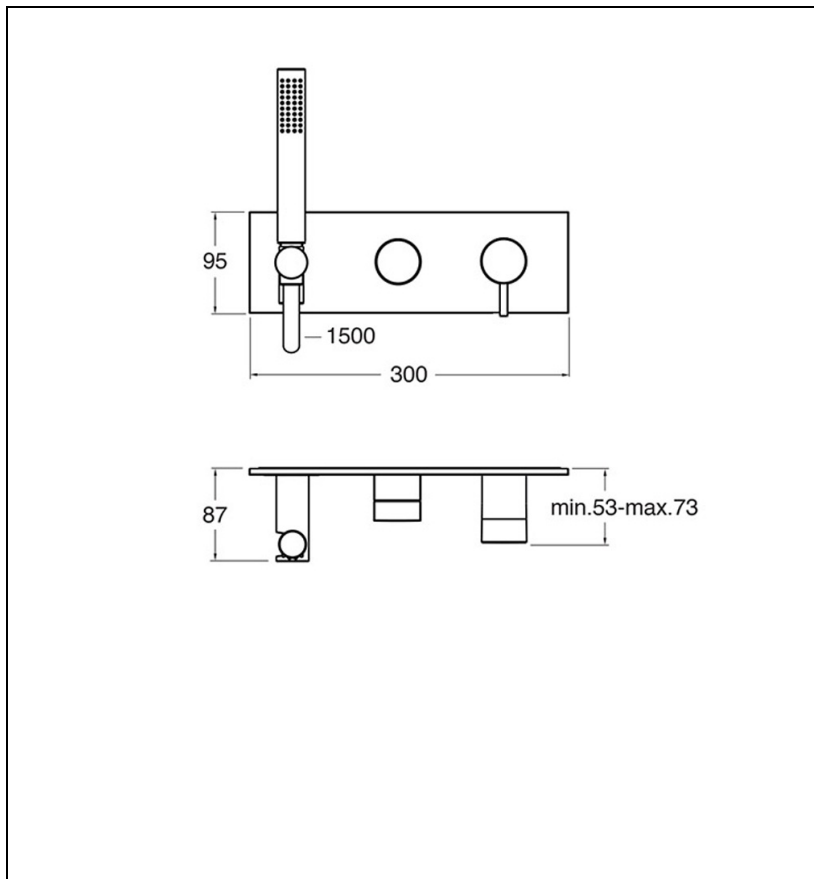

TV60251 : Façade douche murale 2 sorties
TRIVERDE

CRISTINA
RUBINETTERIE
ondyna

51 > chromé

Caractéristiques

- SANS MECANISME ; Plaque laiton 300 x 95 cm, inverseur 2 voies
- Flexible "Long life" 150 cm, douchette monojet laiton
- Cartouche Life Time;
- A installer avec box CS10000
- Garantie 8 ans