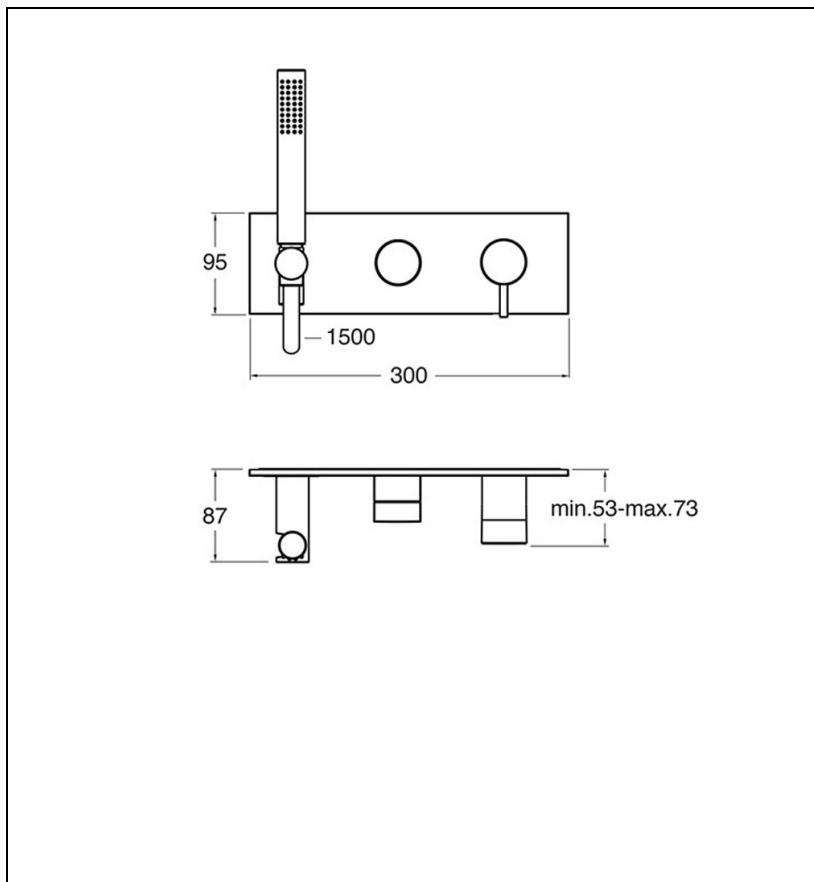

TV60275 : FACADE EXTERNE TRIVERDE DOUCHE
MURALE 2 SORTIES CHROME NOIR BROSSE
TRIVERDE

CRISTINA
RUBINETTERIE
ondyna

75 > chromé noir brossé

Caractéristiques

- Flexible lisse «Long Life» 150 cm
- Douchette 9l/min anticalcaire monojet
- Plaque laiton 300 x 95 mm
- Nombre de sorties 2
- Garantie 8 ans