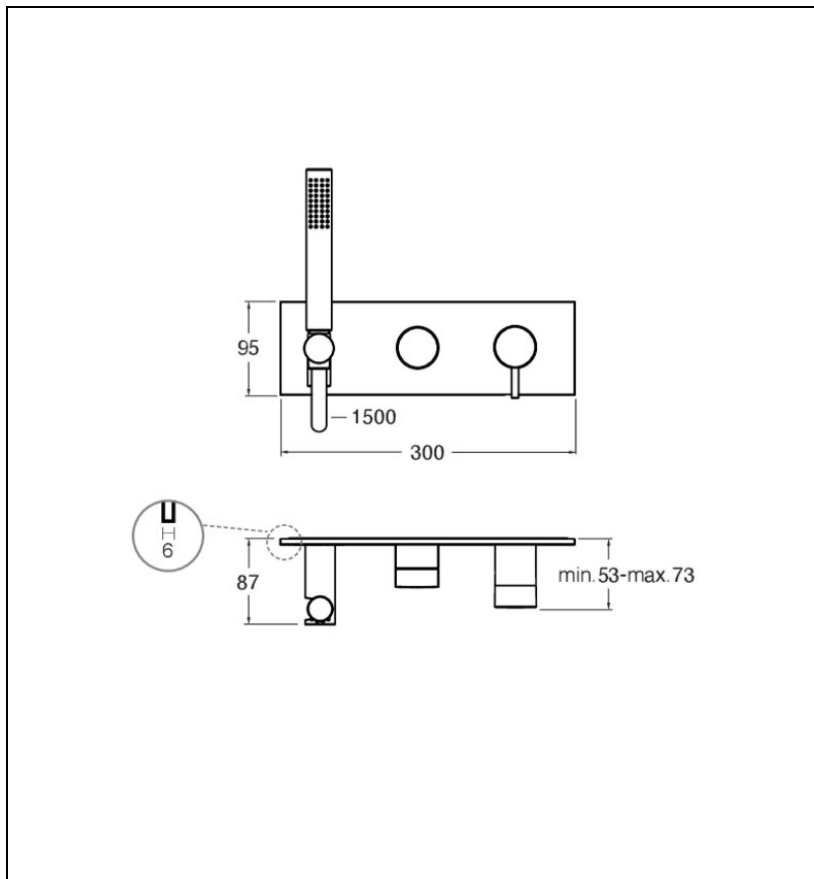

TV60293 : FACADE EXTERNE TRIVERDE DOUCHE MURALE 2 SORTIES VIEUX BRON MAT TRIVERDE

93 > vieux bronze mat

Caractéristiques

- Flexible lisse «Long Life» 150 cm
- Douchette 9l/min anticalcaire monojet
- Plaque laiton 300 x 95 mm
- Largeur 390 mm
- Nombre de sorties 2
- A installer avec box CS10000
- Garantie 8 ans