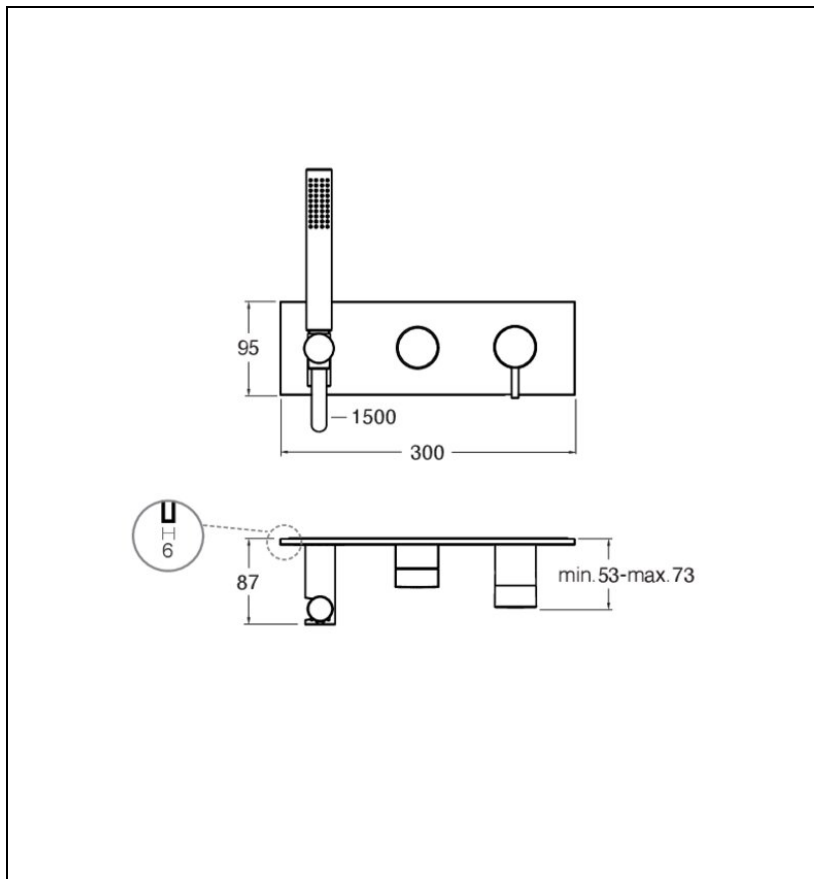

TV60293 : FACADE EXTERNE TRIVERDE DOUCHE
MURALE 2 SORTIES VIEUX BRON MAT TRIVERDE

93 > vieux bronze mat

Caractéristiques

- Flexible lisse «Long Life» 150 cm
- Douchette 9l/min anticalcaire monojet
- Plaque laiton 300 x 95 mm
- Nombre de sorties 2
- Garantie 8 ans