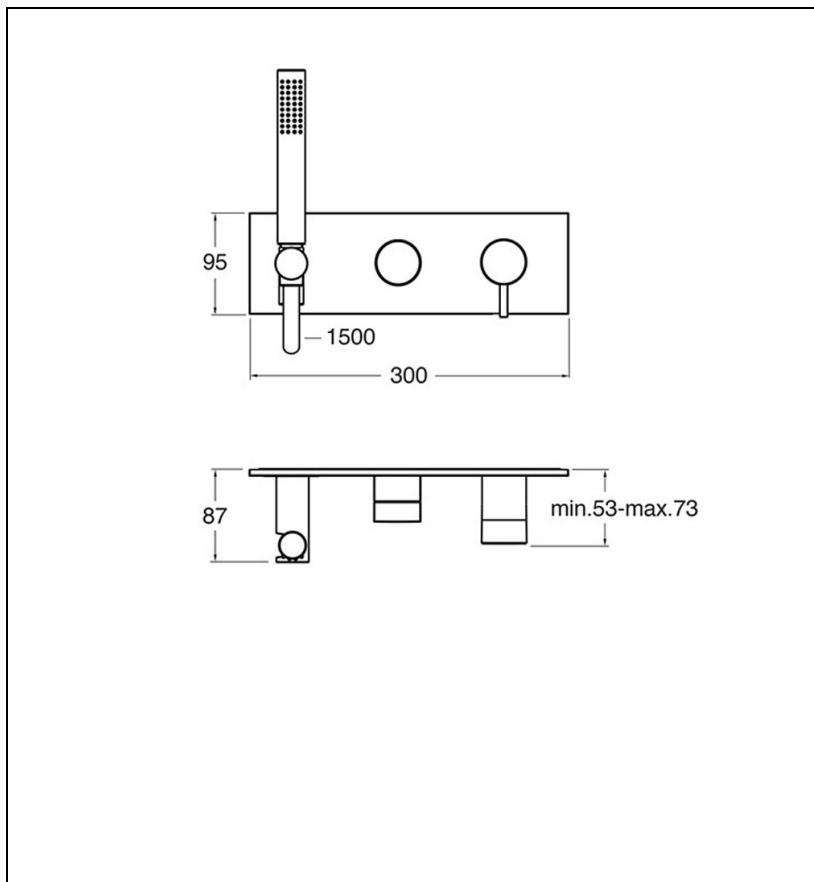

TV60296P : FACADE EXTERNE TRIVERDE  
DOUCHE MURALE 2 SORTIES OR BROSSE  
TRIVERDE

CRISTINA  
RUBINETTERIE  
ondyna

96P > or brossé PVD

## Caractéristiques

- Flexible lisse «Long Life» 150 cm
- Douchette 9l/min anticalcaire monojet
- Plaque laiton 300 x 95 mm
- Nombre de sorties 2
- Garantie 8 ans

ondyna.fr

7 ZAC de la Donnière - 69970 Marennes - France - Téléphone : +33 (0)4 72 78 85 10 - fax : +33 (0)0 72 78 85 11 - commandes@ondyna.fr