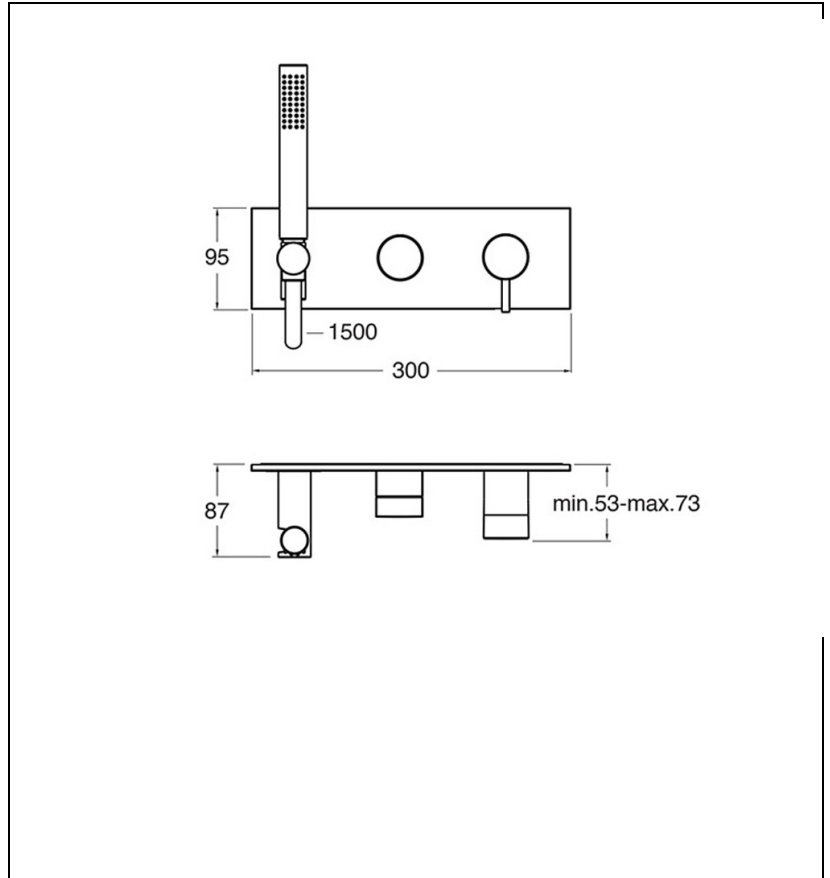

51 > chromé

Caractéristiques

- LIVRE SANS MECANISME; Permet d'associer une pomme de tête
- Plaque 300 x 95 mm, inverseur 3 voies
- Cartouche Life Time; Economie d'eau; Aérateur anticalcaire
- Saillie 230 mm
- A installer avec box CS10000
- Garantie 8 ans