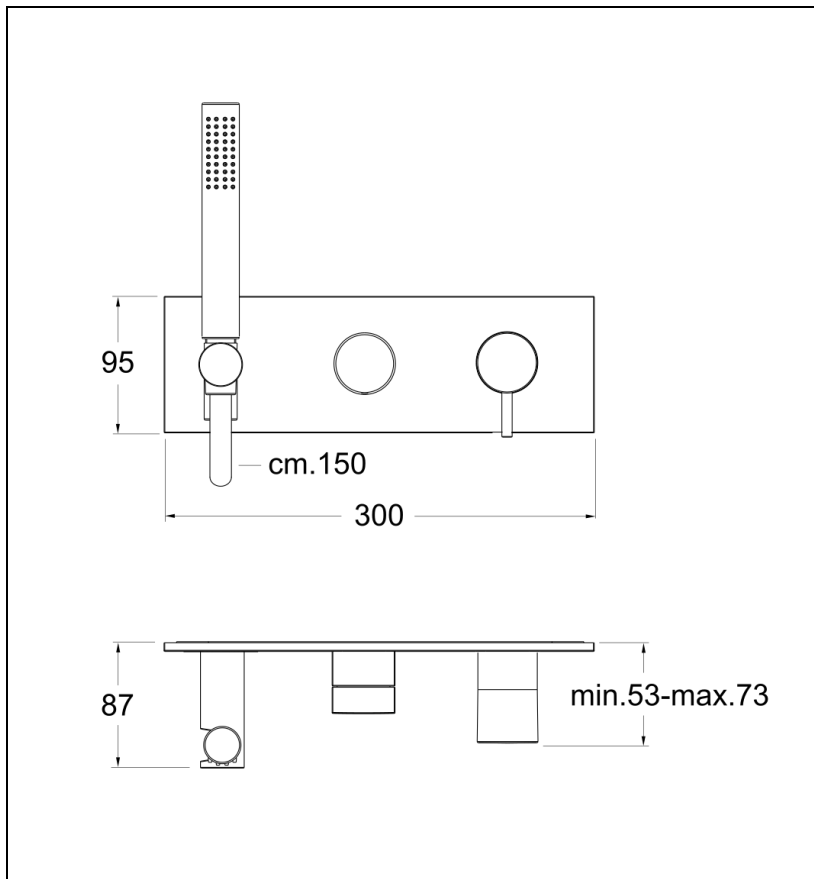

TV60813 : Façade douche murale 2 sorties
BLACKMAT

CRISTINA
RUBINETTERIE
ondyna

13 > noir mat

Caractéristiques

- SANS MECANISME ; Plaque laiton 300 x 95 cm, inverseur 2 voies
- Flexible "Long life" 150 cm, douchette monojet laiton
- Cartouche Life Time;
- A installer avec box PD13713
- Garantie 2 ans