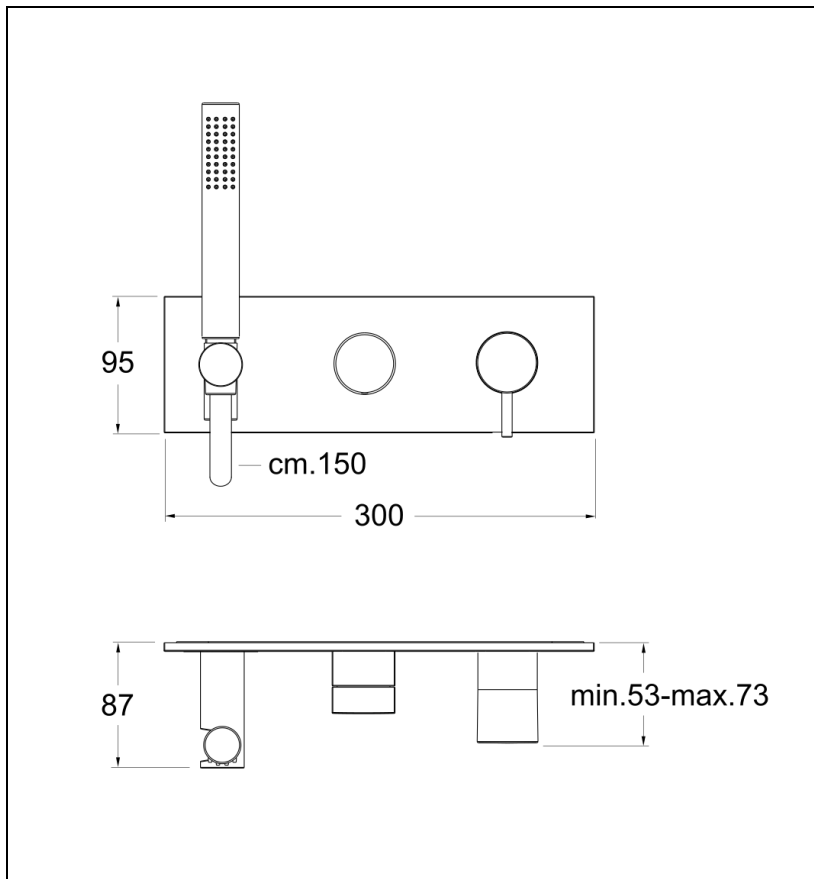

TV60813 : Façade douche murale 2 sorties
TRIVERDE

CRISTINA
RUBINETTERIE
ondyna

13 > noir mat

Caractéristiques

- SANS MECANISME ; Plaque laiton 300 x 95 cm, inverseur 2 voies
- Flexible "Long life" 150 cm, douchette monojet laiton
- Cartouche Life Time;
- A installer avec box PD13713
- Garantie 2 ans