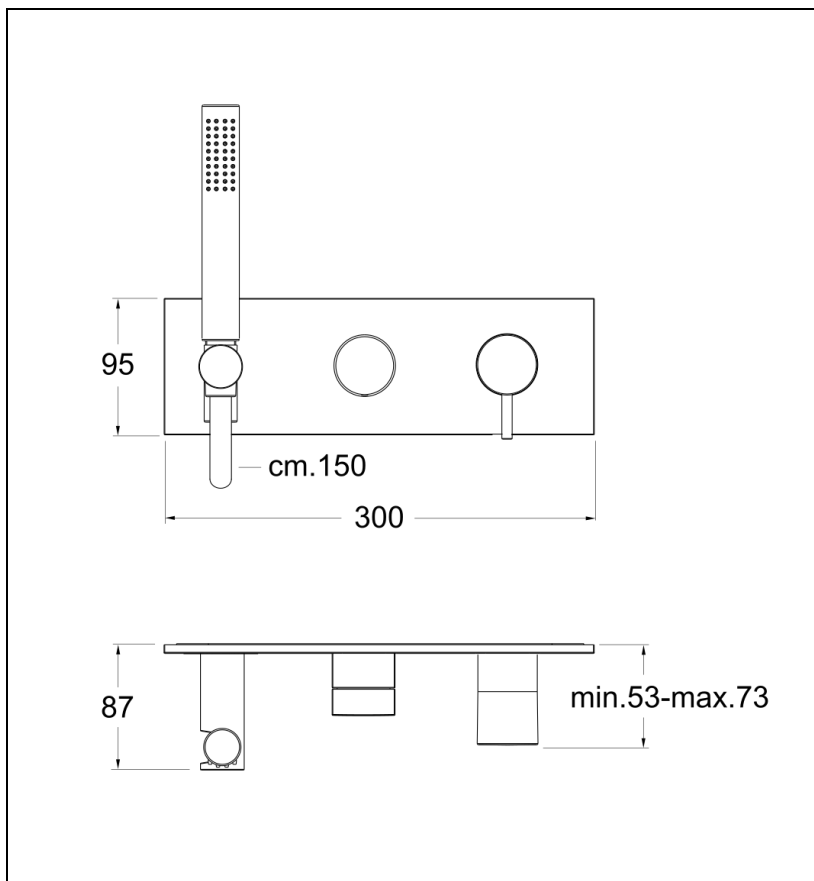

TV60813 : Façade douche murale 2 sorties
BLACKMAT

CRISTINA
RUBINETTERIE
ondyna

13 > noir mat

Caractéristiques

- SANS MECANISME ; Plaque laiton 300 x 95 cm, inverseur 2 voies
- Flexible "Long life" 150 cm, douchette monojet laiton
- Cartouche Life Time;
- A installer avec box PD13713
- Garantie 2 ans