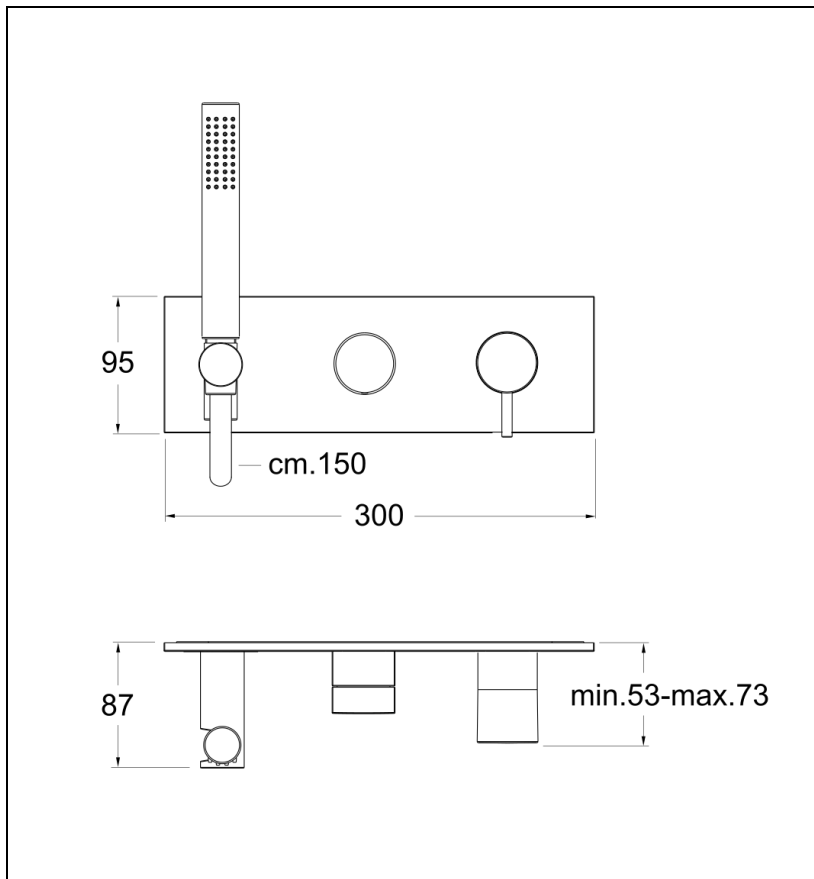

TV60851 : Façade douche murale 2 sorties  
TRIVERDE

CRISTINA  
RUBINETTERIE  
ondyna

51 > chromé

## Caractéristiques

- SANS MECANISME ; Plaque laiton 300 x 95 cm, inverseur 2 voies
- Flexible "Long life" 150 cm, douchette monojet laiton
- Cartouche Life Time;
- A installer avec box PD13751
- Garantie 8 ans