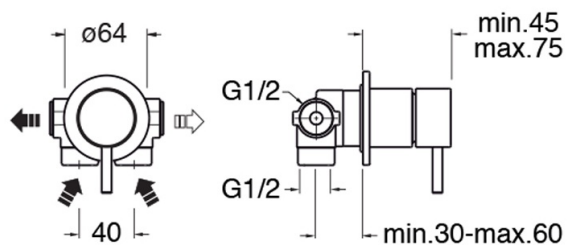

TV63824 : Mitigeur de douche encastré complet 1  
sortie whitemat TRIVERDE

CRISTINA  
RUBINETTERIE

ondyna

24 > blanc mat

## Caractéristiques

- livré complet avec collecteur
- Rosace métal  $\varnothing 64$  mm
- Nombre de sorties 1
- Garantie 8 ans

ondyna.fr

7 ZAC de la Donnière - 69970 Marennes - France - Téléphone : +33 (0)4 72 78 85 10 - fax : +33 (0)0 72 78 85 11 - commandes@ondyna.fr