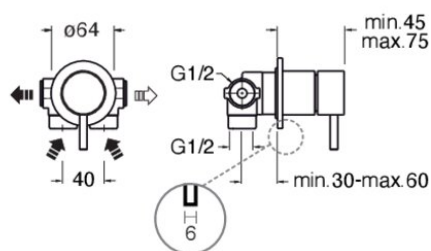

TV63875 : MITIGEUR DOUCHE TRIVERDE  
ENCASTRE COMPLET CHROME NOIR BROSSE  
TRIVERDE

CRISTINA  
RUBINETTERIE  
ondyna

75 > chromé noir brossé

## Caractéristiques

- livré COMPLET avec collecteur, rosace métal
- Hauteur 64 mm
- Nombre de sorties 1
- Garantie 8 ans

ondyna.fr

7 ZAC de la Donnière - 69970 Marennes - France - Téléphone : +33 (0)4 72 78 85 10 - fax : +33 (0)0 72 78 85 11 - commandes@ondyna.fr