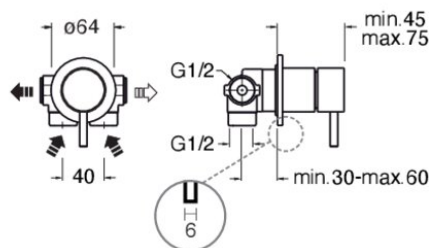

TV63875 : MITIGEUR DOUCHE TRIVERDE
ENCASTRE COMPLET CHROME NOIR BROSSE
TRIVERDE

CRISTINA
RUBINETTERIE
ondyna

75 > chromé noir brossé

Caractéristiques

- livré COMPLET avec collecteur, rosace métal
- Largeur 148 mm
- Nombre de sorties 1
- Garantie 8 ans