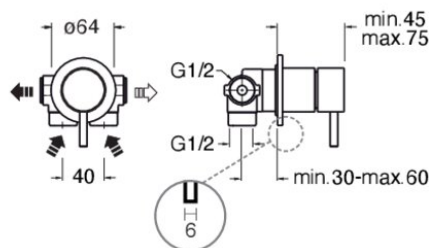

TV63893 : MITIGEUR DOUCHE TRIVERDE
ENCASTRE COMPLET VIEUX BRONZE MAT
TRIVERDE

93 > vieux bronze mat

Caractéristiques

- livré COMPLET avec collecteur, rosace métal
- Largeur 148 mm
- Nombre de sorties 1
- Garantie 8 ans