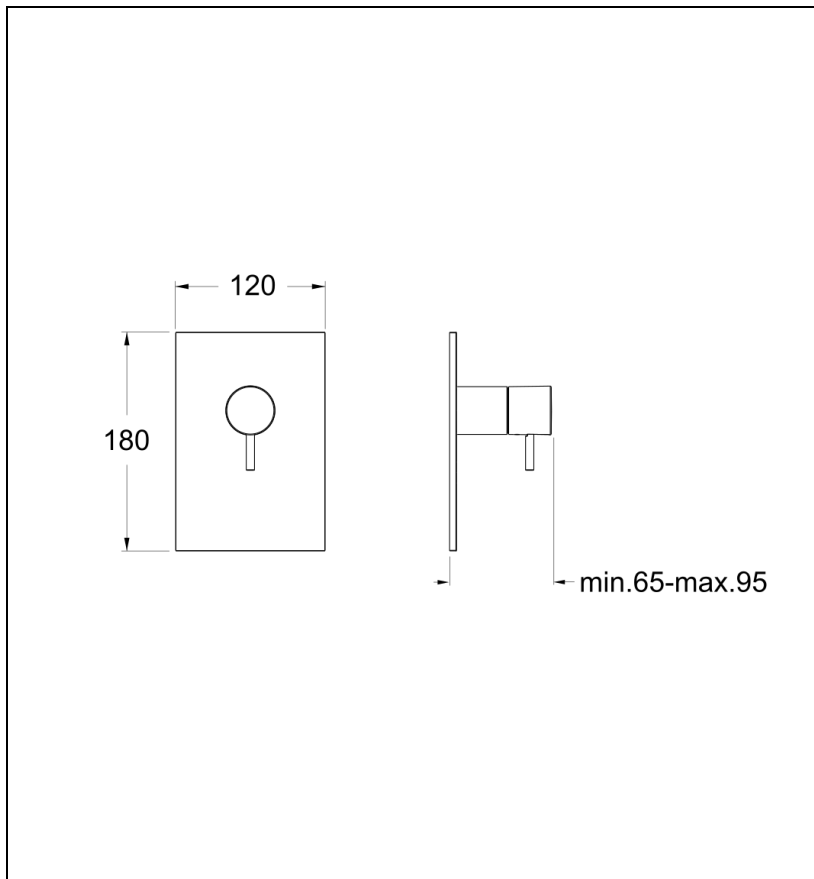

TV65651 : Façade mitigeur 1 sortie ABS TRIVERDE

CRISTINA
RUBINETTERIE

ondyna

51 > chromé

Caractéristiques

- Saillie 70 mm
- Plaque ABS 180 x 120 mm
- A installer avec box CS53500
- Garantie 8 ans