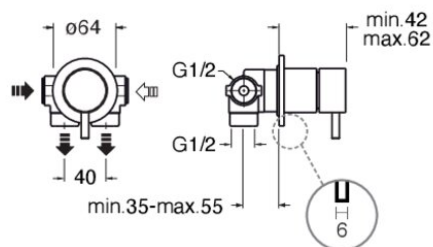

## TV68313 : INVERSEUR TRIVERDE ENCASTRE COMPLET 2 SORTIES BLACK MAT TRIVERDE

13 > noir mat

## Caractéristiques

- livré COMPLET avec collecteur, inverseur 2 sorties,
- plaque ronde en métal
- Hauteur 64 mm
- Nombre de sorties 2
- Garantie 8 ans