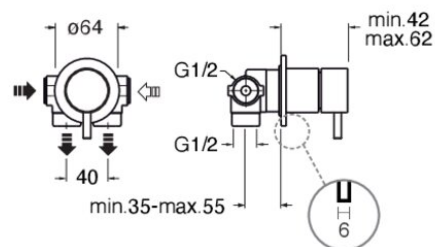

TV68313 : INVERSEUR TRIVERDE ENCASTRE COMPLET 2 SORTIES BLACK MAT TRIVERDE

13 > noir mat

Caractéristiques

- livré COMPLET avec collecteur, inverseur 2 sorties,
- plaque ronde en métal
- Largeur 240 mm
- Nombre de sorties 2
- Garantie 8 ans