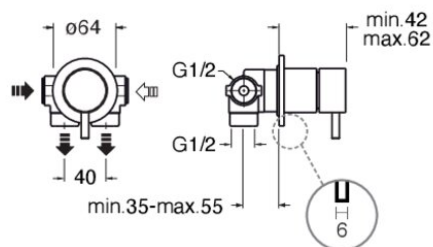

TV68351 : INVERSEUR TRIVERDE ENCASTRE COMPLET 2 SORTIES CHROME TRIVERDE

CRISTINA
RUBINETTERIE
ondyna

51 > chromé

Caractéristiques

- livré COMPLET avec collecteur, inverseur 2 sorties,
- plaque ronde en métal
- Hauteur 64 mm
- Nombre de sorties 2
- Garantie 8 ans