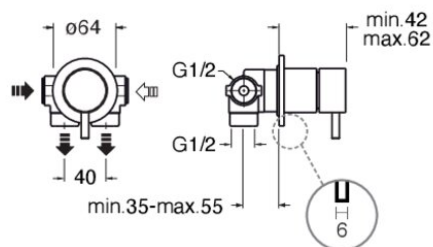

TV68351 : INVERSEUR TRIVERDE ENCASTRE COMPLET 2 SORTIES CHROME TRIVERDE

51 > chromé

Caractéristiques

- livré COMPLET avec collecteur, inverseur 2 sorties,
- plaque ronde en métal
- Hauteur 64 mm
- Nombre de sorties 2
- Garantie 8 ans