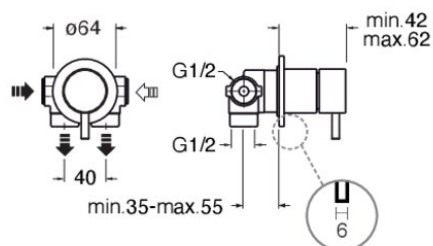

TV68375 : INVERSEUR TRIVERDE ENCASTRE  
COMPLET 2 SORTIES CHROME NOIR BROSS  
TRIVERDE

75 > chromé noir brossé

## Caractéristiques

- livré COMPLET avec collecteur, inverseur 2 sorties,
- plaque ronde en métal
- Hauteur 64 mm
- Nombre de sorties 2
- Garantie 8 ans

ondyna.fr

7 ZAC de la Donnière - 69970 Marennes - France - Téléphone : +33 (0)4 72 78 85 10 - fax : +33 (0)0 72 78 85 11 - commandes@ondyna.fr