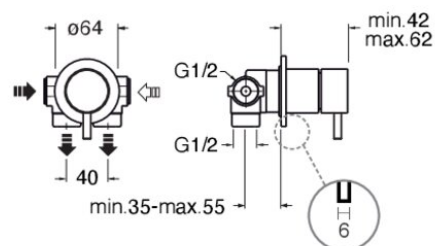

TV68375 : INVERSEUR TRIVERDE ENCASTRE
COMPLET 2 SORTIES CHROME NOIR BROSS
TRIVERDE

75 > chromé noir brossé

Caractéristiques

- livré COMPLET avec collecteur, inverseur 2 sorties,
- plaque ronde en métal
- Largeur 240 mm
- Nombre de sorties 2
- Garantie 8 ans