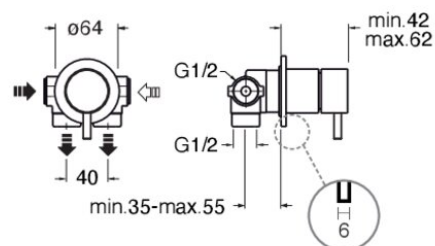

TV68375 : INVERSEUR TRIVERDE ENCASTRE  
COMPLET 2 SORTIES CHROME NOIR BROSS  
TRIVERDE

75 > chromé noir brossé

## Caractéristiques

- livré COMPLET avec collecteur, inverseur 2 sorties,
- plaque ronde en métal
- Hauteur 64 mm
- Nombre de sorties 2
- Garantie 8 ans

ondyna.fr

7 ZAC de la Donnière - 69970 Marennes - France - Téléphone : +33 (0)4 72 78 85 10 - fax : +33 (0)0 72 78 85 11 - commandes@ondyna.fr