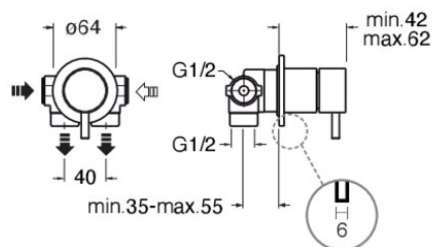

# TV68377 : INVERSEUR TRIVERDE ENCASTRE COMPLET 2 SORTIES METAL BROSSE TRIVERDE

77 > métal brossé

## Caractéristiques

- livré COMPLET avec collecteur, inverseur 2 sorties,
- plaque ronde en métal
- Hauteur 64 mm
- Nombre de sorties 2
- Garantie 8 ans

ondyna.fr

7 ZAC de la Donnière - 69970 Marennes - France - Téléphone : +33 (0)4 72 78 85 10 - fax : +33 (0)0 72 78 85 11 - commandes@ondyna.fr