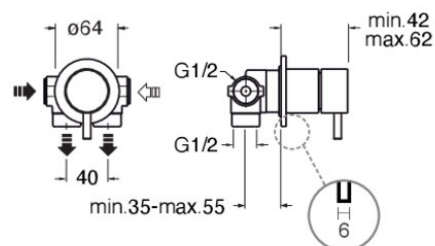

TV68393 : INVERSEUR TRIVERDE ENCASTRE
COMPLET 2 SORTIES VIEUX BRONZE MAT
TRIVERDE

93 > vieux bronze mat

Caractéristiques

- livré COMPLET avec collecteur, inverseur 2 sorties,
- plaque ronde en métal
- Largeur 240 mm
- Nombre de sorties 2
- Garantie 8 ans