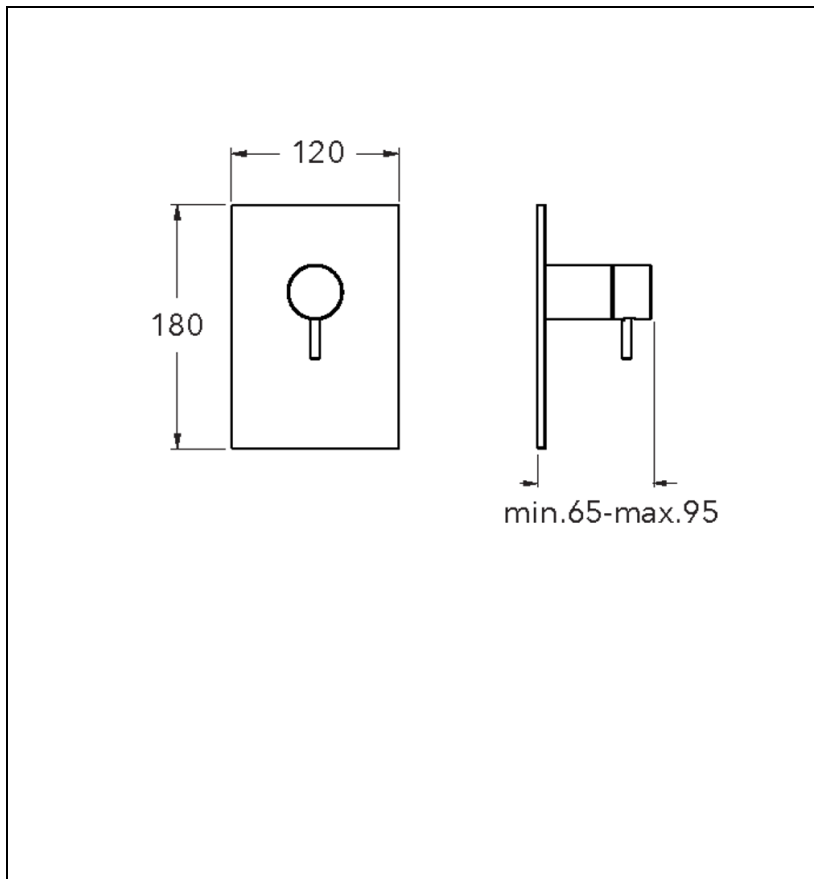

TV68651 : FACADE LAITON MITIGEUR DOUCHE
TRIVERDE 1 SORTIE CHROME TRIVERDE

CRISTINA
RUBINETTERIE
ondyna

51 > chromé

Caractéristiques

- A installer avec box CS53500
- Garantie 8 ans