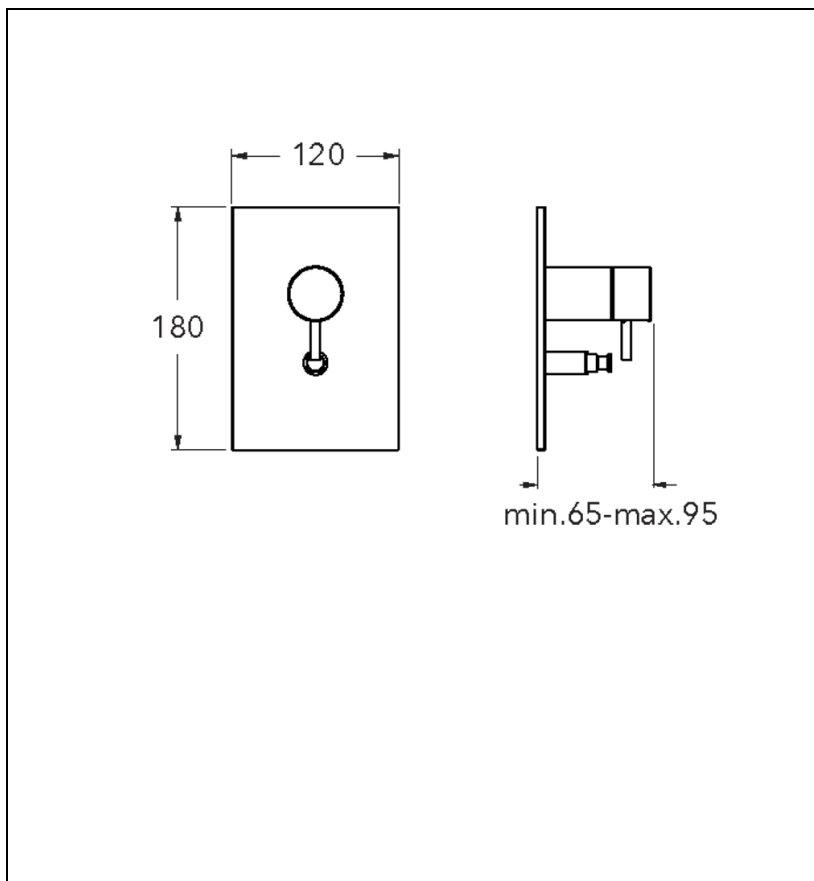

TV68934 : Façade mitigeur 2 sorties LAITON
TRIVERDE

CRISTINA
RUBINETTERIE
ondyna

Caractéristiques

- LIVRE SANS MECANISME
- Plaque laiton 190 x 130 mm
- Inverseur automatique
- Saillie 70 mm
- A installer avec box CS53500
- Garantie 8 ans