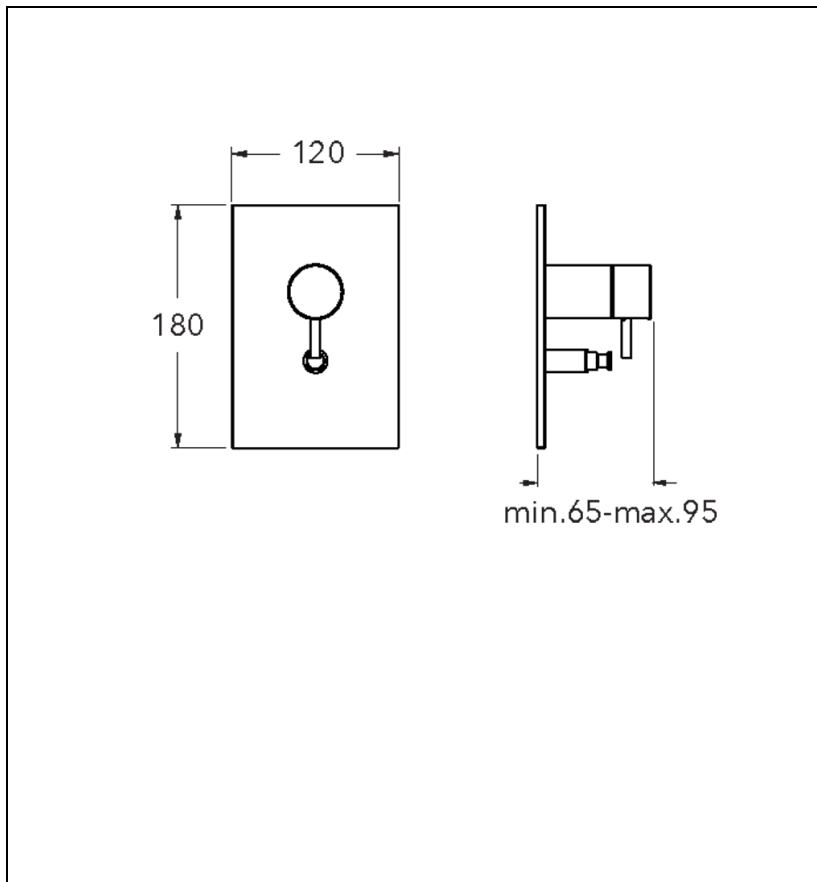

TV68934P : Façade mitigeur 2 sorties LAITON
TRIVERDE

CRISTINA
RUBINETTERIE
ondyna

34P > or rose brossé PVD

Caractéristiques

- Livré sans mécanisme
- Plaque laiton 190 x 130 mm
- Inverseur automatique
- Saillie 70 mm
- A installer avec box CS53500
- Garantie 8 ans