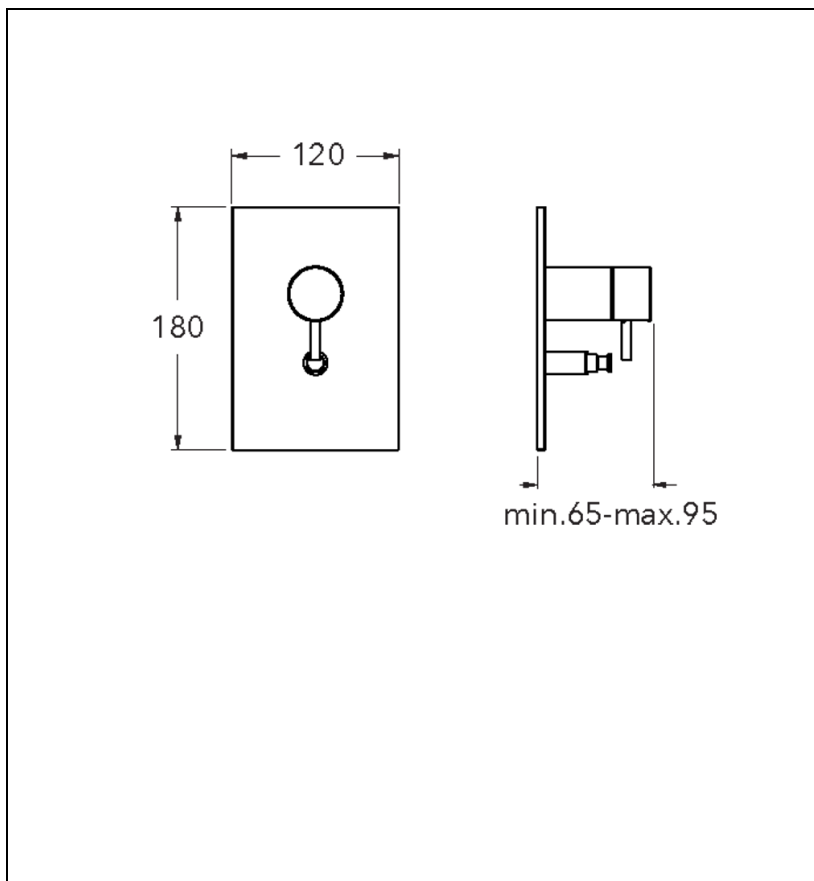

TV68946P : Façade mitigeur 2 sorties LAITON  
TRIVERDE

CRISTINA  
RUBINETTERIE  
ondyna

## Caractéristiques

- Livré sans mécanisme
- Plaque laiton 190 x 130 mm
- Inverseur automatique
- Saillie 70 mm
- A installer avec box CS53500
- Garantie 8 ans

7 ZAC de la Donnière - 69970 Marennes - France - Téléphone : +33 (0)4 72 78 85 10 - fax : +33 (0)0 72 78 85 11 - commandes@ondyna.fr