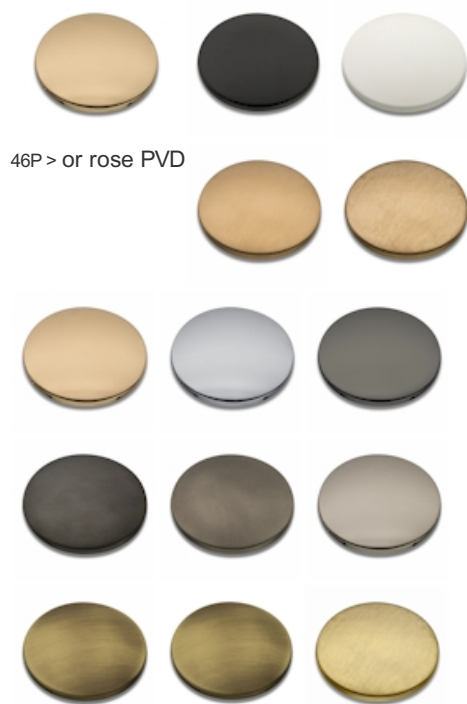

TV68946P : Façade mitigeur 2 sorties LAITON  
TRIVERDE

CRISTINA  
RUBINETTERIE  
ondyna