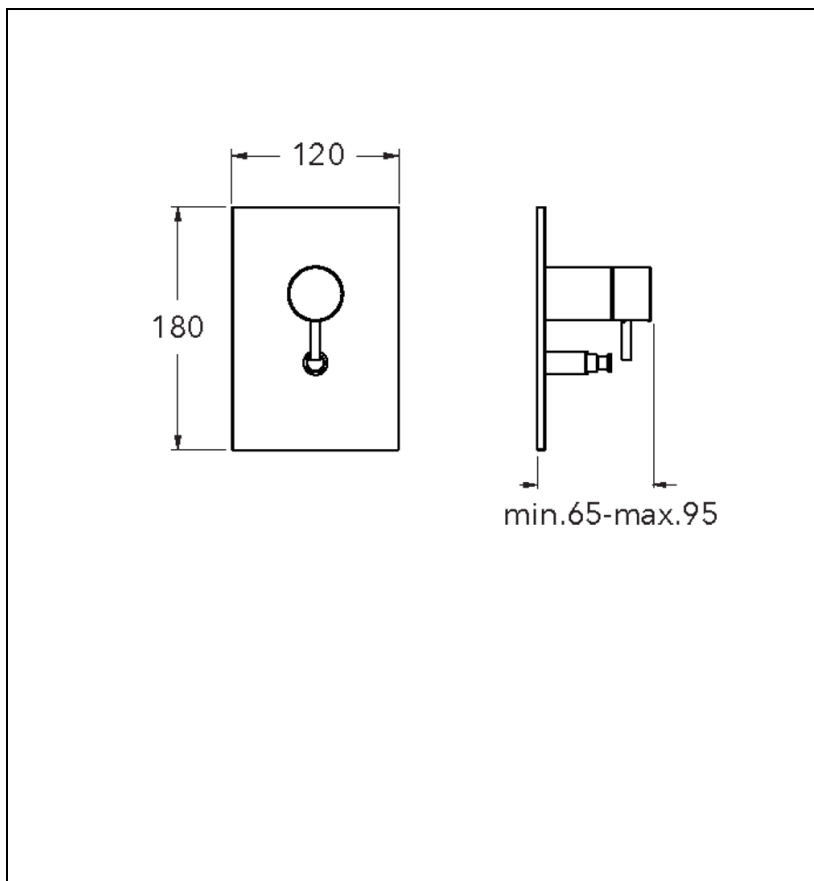

TV68946P : Façade mitigeur 2 sorties LAITON
TRIVERDE

CRISTINA
RUBINETTERIE
ondyna

Caractéristiques

- LIVRE SANS MECANISME
- Plaque laiton 190 x 130 mm
- Inverseur automatique
- Saillie 70 mm
- A installer avec box CS53500
- Garantie 8 ans