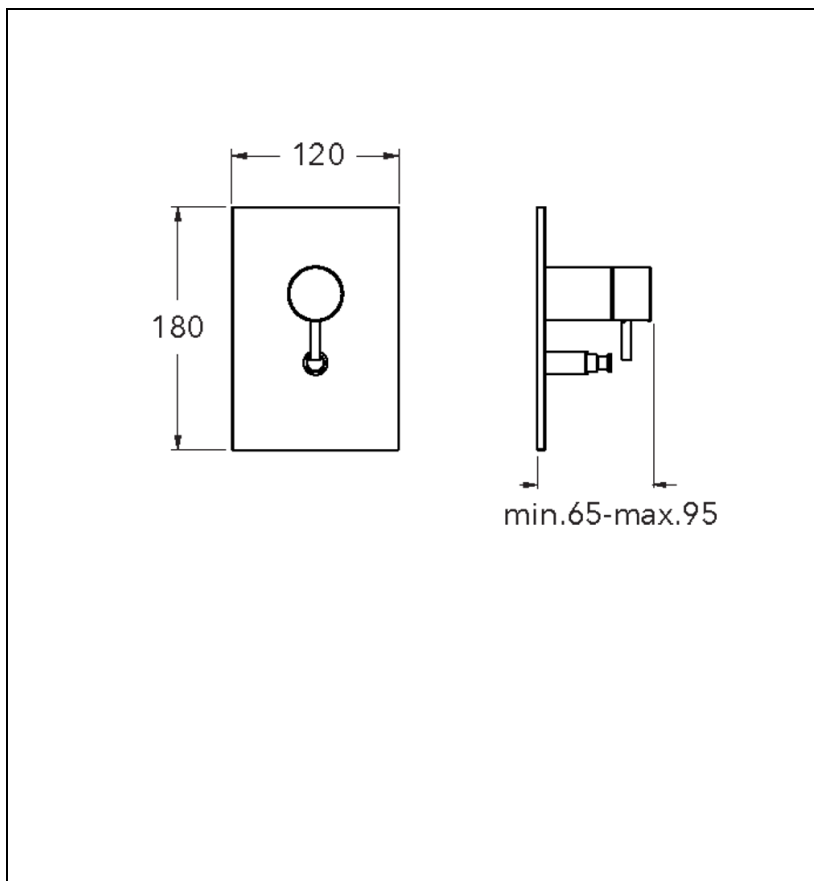

TV68951 : Façade mitigeur 2 sorties TRIVERDE

CRISTINA
RUBINETTERIE

ondyna

51 > chromé

Caractéristiques

- LIVRE SANS MECANISME
- Plaque laiton 190 x 130 mm
- Inverseur automatique
- Saillie 70 mm
- A installer avec box CS53500
- Garantie 8 ans