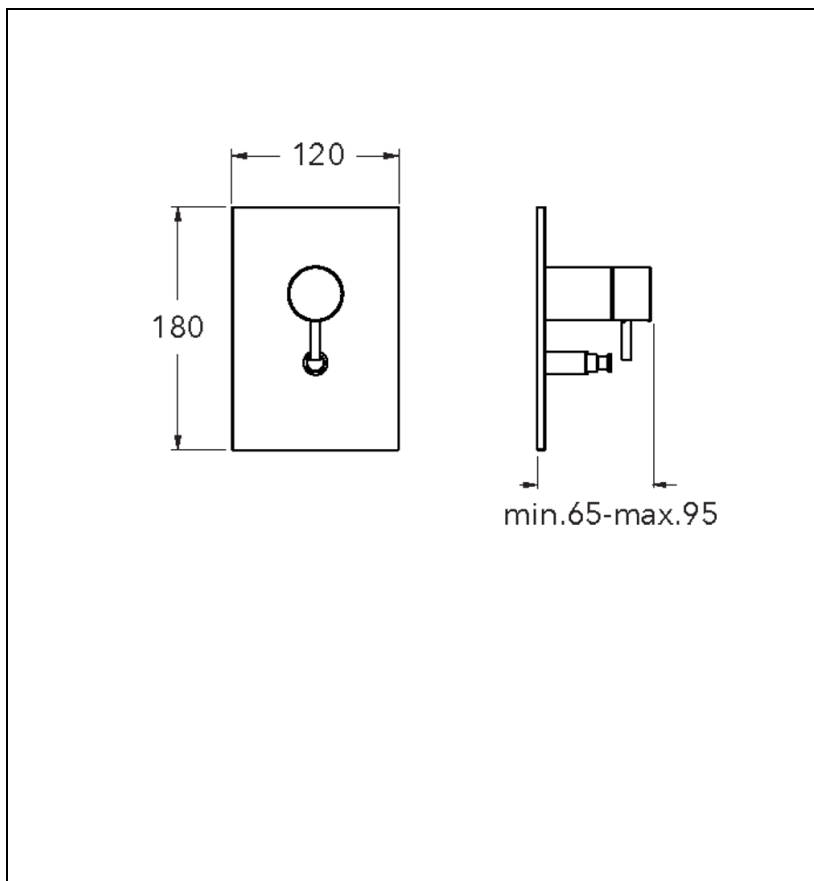

TV68972 : Façade mitigeur 2 sorties LAITON
TRIVERDE

CRISTINA
RUBINETTERIE
ondyna

72 > chromé noir

Caractéristiques

- LIVRE SANS MECANISME
- Plaque laiton 190 x 130 mm
- Inverseur automatique
- Saillie 70 mm
- A installer avec box CS53500
- Garantie 8 ans