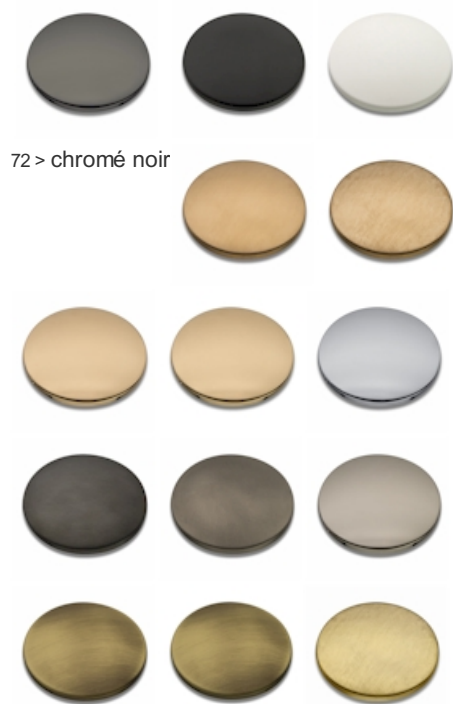

TV68972 : Façade mitigeur 2 sorties LAITON  
TRIVERDE

CRISTINA  
RUBINETTERIE  
ondyna