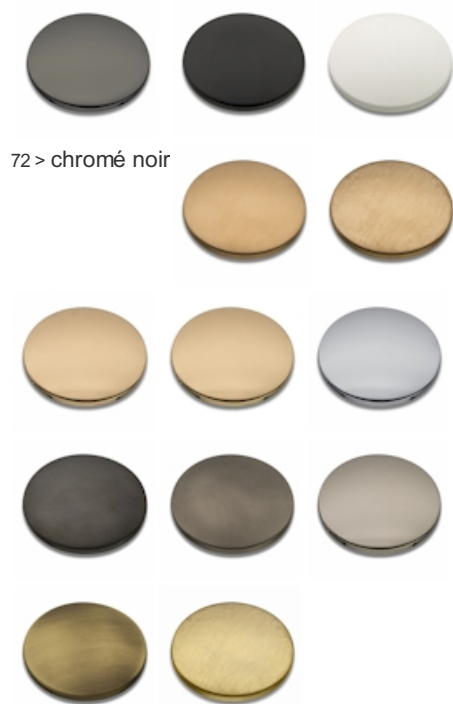

TV68972 : Façade mitigeur 2 sorties LAITON
TRIVERDE

CRISTINA
RUBINETTERIE
ondyna

72 > chromé noir

Caractéristiques

- LIVRE SANS MECANISME
- Plaque laiton 190 x 130 mm
- Inverseur automatique
- Saillie 70 mm
- A installer avec box CS53500
- Garantie 8 ans