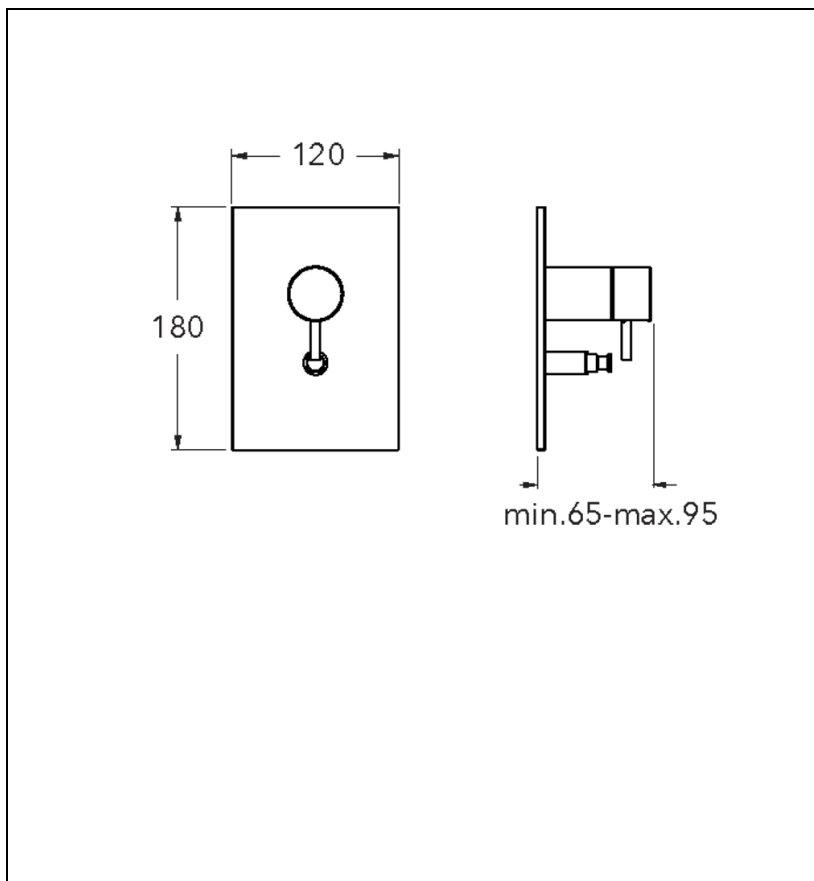

TV68972 : Façade mitigeur 2 sorties LAITON  
TRIVERDE

CRISTINA  
RUBINETTERIE  
ondyna

## Caractéristiques

- Livré sans mécanisme
- Plaque laiton 190 x 130 mm
- Inverseur automatique
- Saillie 70 mm
- A installer avec box CS53500
- Garantie 8 ans

7 ZAC de la Donnière - 69970 Marennes - France - Téléphone : +33 (0)4 72 78 85 10 - fax : +33 (0)0 72 78 85 11 - commandes@ondyna.fr