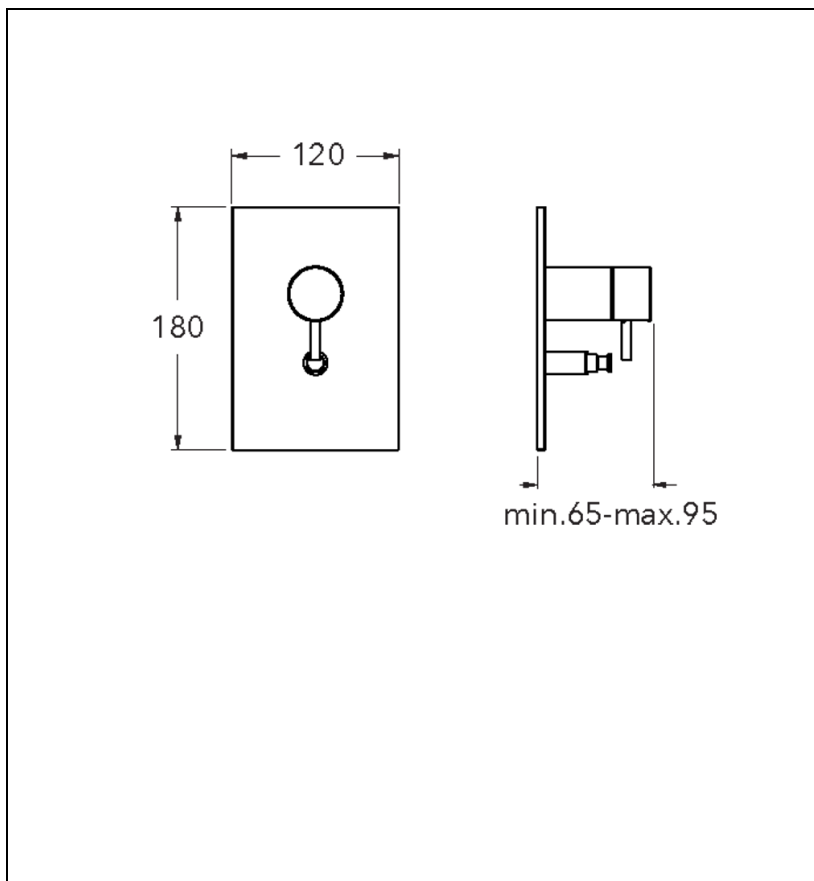

TV68992 : Façade mitigeur 2 sorties LAITON  
TRIVERDE

CRISTINA  
RUBINETTERIE  
ondyna

## Caractéristiques

- Livré sans mécanisme
- Plaque laiton 190 x 130 mm
- Inverseur automatique
- A installer avec box CS53500
- Garantie 8 ans

ondyna.fr

7 ZAC de la Donnière - 69970 Marennes - France - Téléphone : +33 (0)4 72 78 85 10 - fax : +33 (0)0 72 78 85 11 - commandes@ondyna.fr