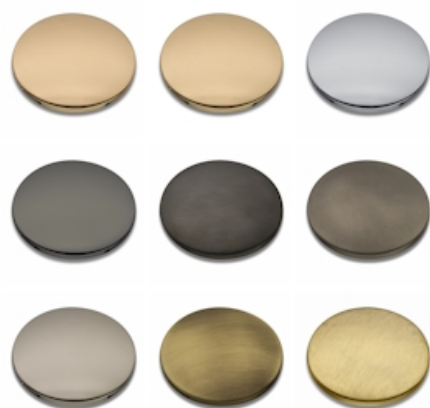

TV68993 : FACADE MITIGEUR DOUCHE
TRIVERDE 2 SORTIES VIEUX BRONZE MAT
TRIVERDE

CRISTINA
RUBINETTERIE
ondyna

Caractéristiques

- livré COMPLET avec collecteur, inverseur 2 sorties,
- plaque ronde en métal
- Hauteur 64 mm
- Nombre de sorties 2
- Garantie 8 ans