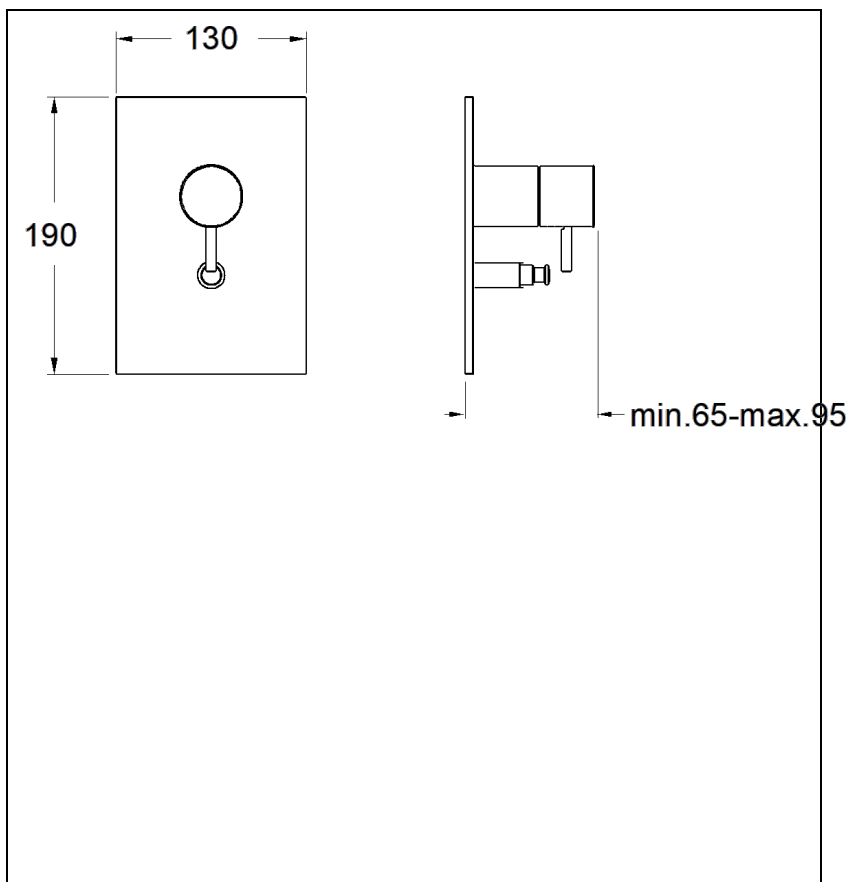

TV68993 : FACADE MITIGEUR DOUCHE
TRIVERDE 2 SORTIES VIEUX BRONZE MAT
TRIVERDE

CRISTINA
RUBINETTERIE
ondyna

Caractéristiques

- livré COMPLET avec collecteur, inverseur 2 sorties,
- plaque ronde en métal
- Hauteur 64 mm
- Nombre de sorties 2
- Garantie 8 ans