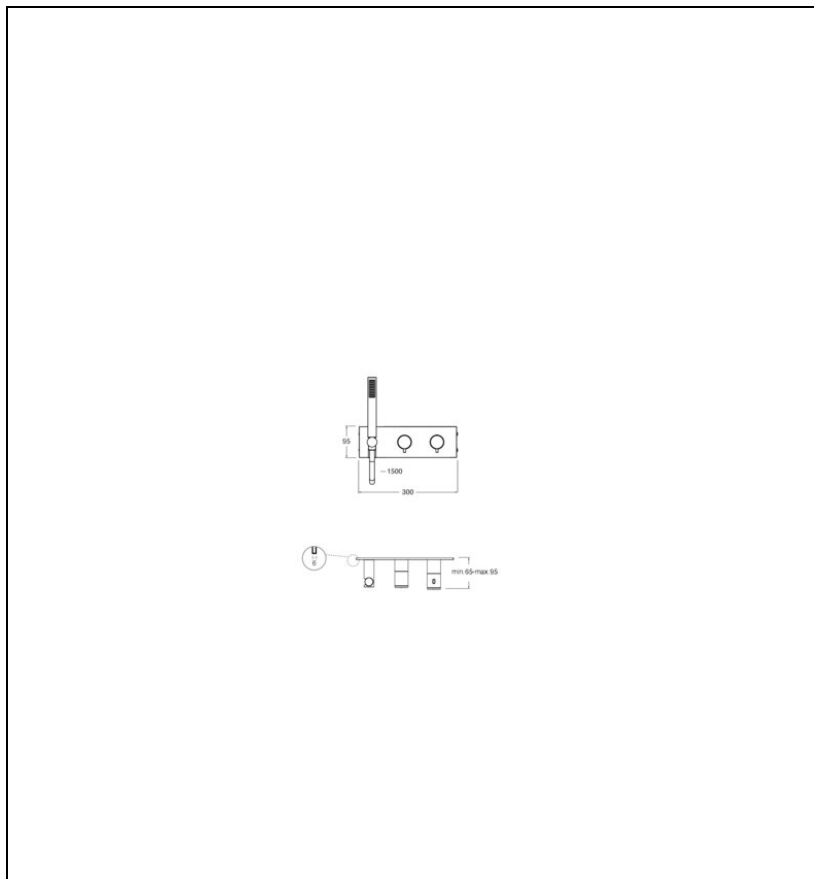

TV70234P : FACADE DOUCHE THERMOSTATIQUE 2 SORTIES OR ROSE BROSSÉ TRIVERDE

34P > or rose brossé PVD

Caractéristiques

- Façade mitigeur bain douche, avec applique prise d'eau
- Douchette monojet anticalcaire et flexible "Long Life" 150 cm
- Hauteur 95 mm
- Largeur 300 mm
- Nombre de jets 1
- Nombre de sorties 2
- A installer avec box CS10000 ou CS10100
- Garantie 8 ans