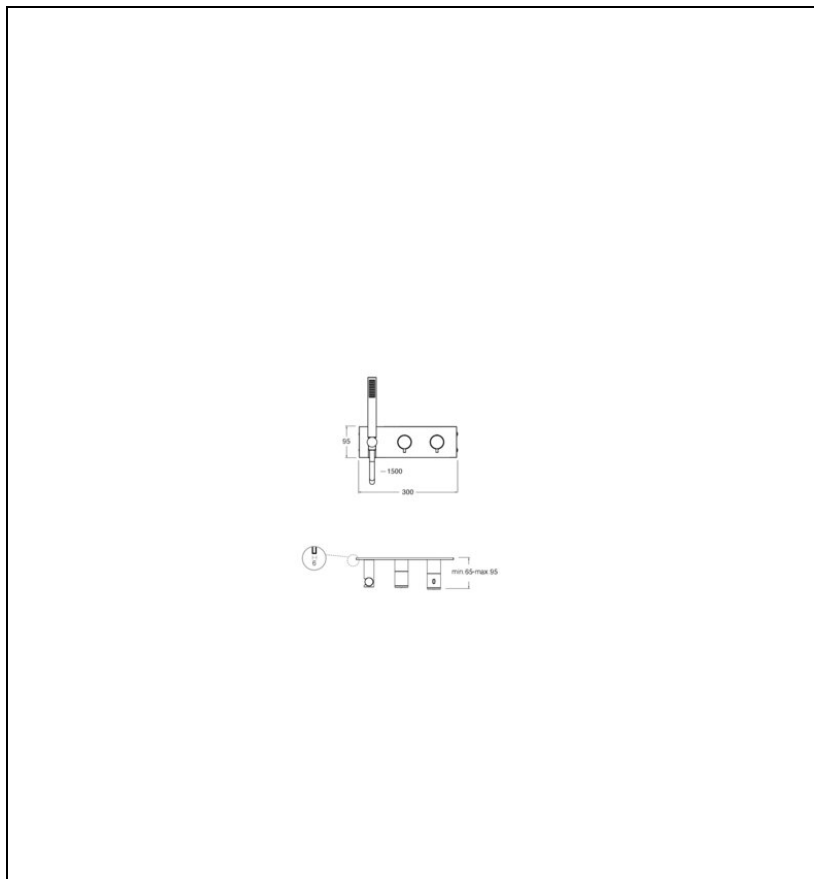

TV70275 : FACADE DOUCHE THERMOSTATIQUE 2 SORTIES CHROME NOIR BROSSE TRIVERDE

CRISTINA
RUBINETTERIE
ondyna

75 > chromé noir brossé

Caractéristiques

- Livré sans mécanisme,
- plaque laiton, flexible lisse 150 cm,
- douchette anticalcaire monojet 9l/min
- Hauteur 95 mm
- Largeur 300 mm
- Nombre de sorties 2
- A installer avec box CS10000 ou CS10100
- Garantie 8 ans