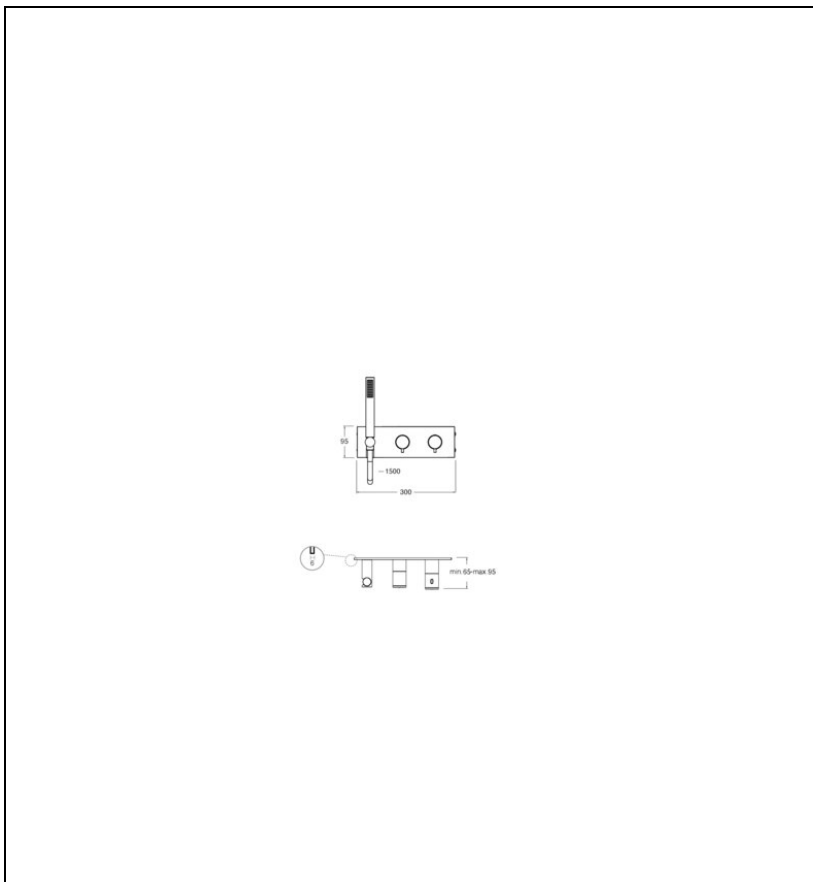

TV70296P : Façade douche thermostatique 2 sorties TRIVERDE

CRISTINA
RUBINETTERIE
ondyna

96P > or brossé PVD

Caractéristiques

- Façade mitigeur bain douche, avec applique prise d'eau
- Douchette monojet anticalcaire et flexible "Long Life" 150 cm
- Hauteur 95 mm
- Largeur 300 mm
- Nombre de jets 1
- Nombre de sorties 2
- A installer avec box CS10000 ou CS10100
- Garantie 8 ans